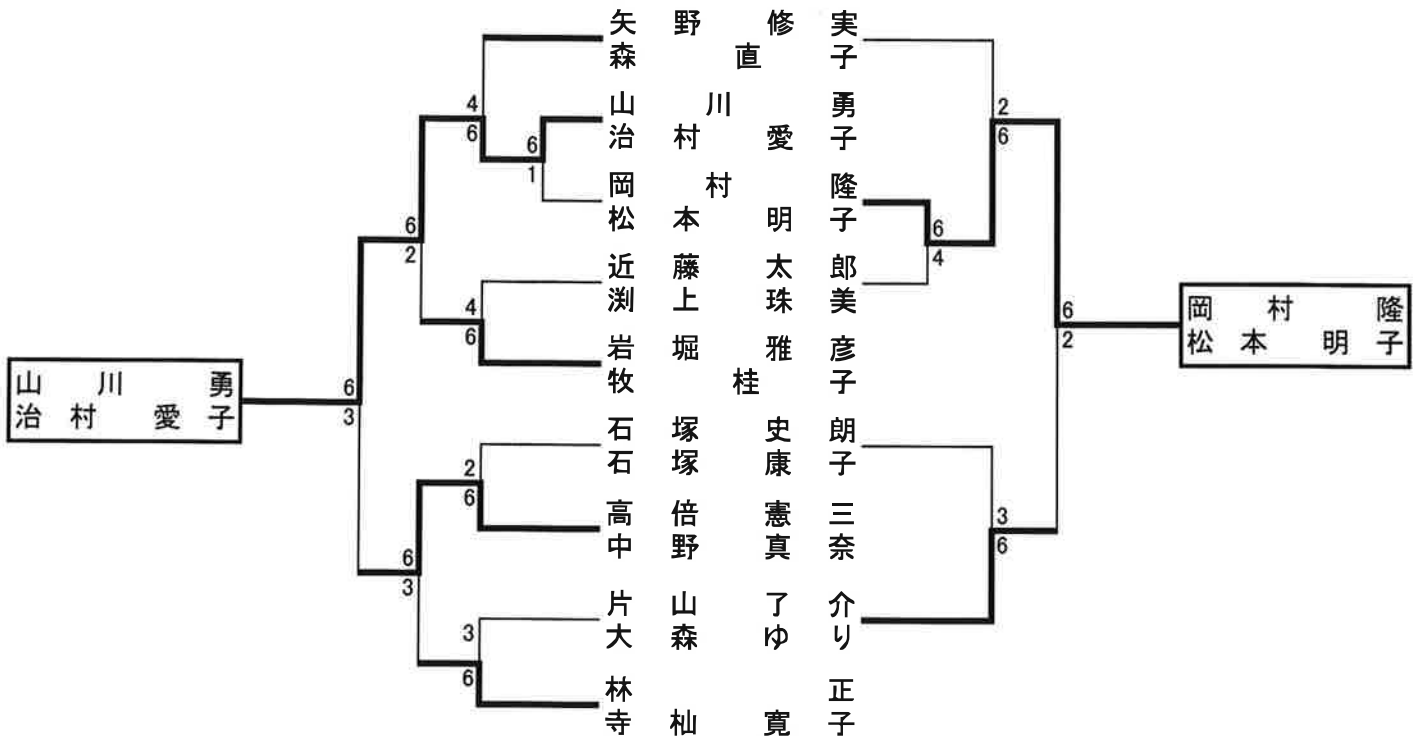

第20回山川陽三杯ミックスダブルス大会

2017/9/10

参加人数:46名

コンソレ(6G先取 ノード)

一般Aクラス

1セットマッチ(6-6)タイブレーク ジュス有

一般Bクラス

第20回山川陽三杯ミックスダブルス大会

	Aリーグ		勝敗	Bリーグ	
1位決定戦	足立(欣) 村田	1位	6-1	足立(三) 的場	2位
3位決定戦	阪本 広重	4位	3-6	山中 梨尾	3位
5位決定戦	綿野 矢野	5位	6-2	岡川 崎瀬	6位