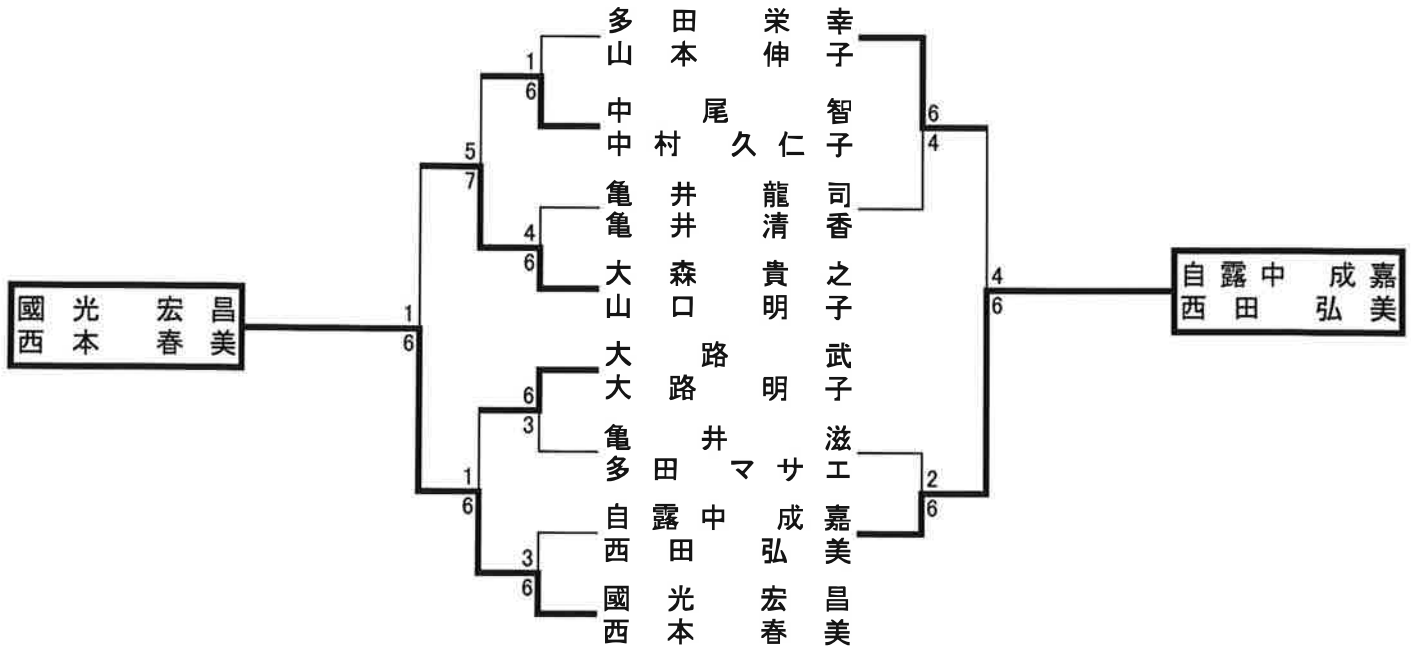

第20回山川陽三杯ミックスダブルス大会

2017/9/10

参加人数:46名

コンソレ(6G先取 ノード)

一般Aクラス

1セットマッチ(6-6)タイブレーク ジュス有

一般Bクラス

第20回山川陽三杯ミックスダブルス大会

	Aリーグ		勝敗	Bリーグ	
1位決定戦	足立(欣) 村田	1位	6-1	足立(三) 的場	2位
3位決定戦	阪本 広重	4位	3-6	山中 梨尾	3位
5位決定戦	綿野 矢野	5位	6-2	岡川 崎瀬	6位