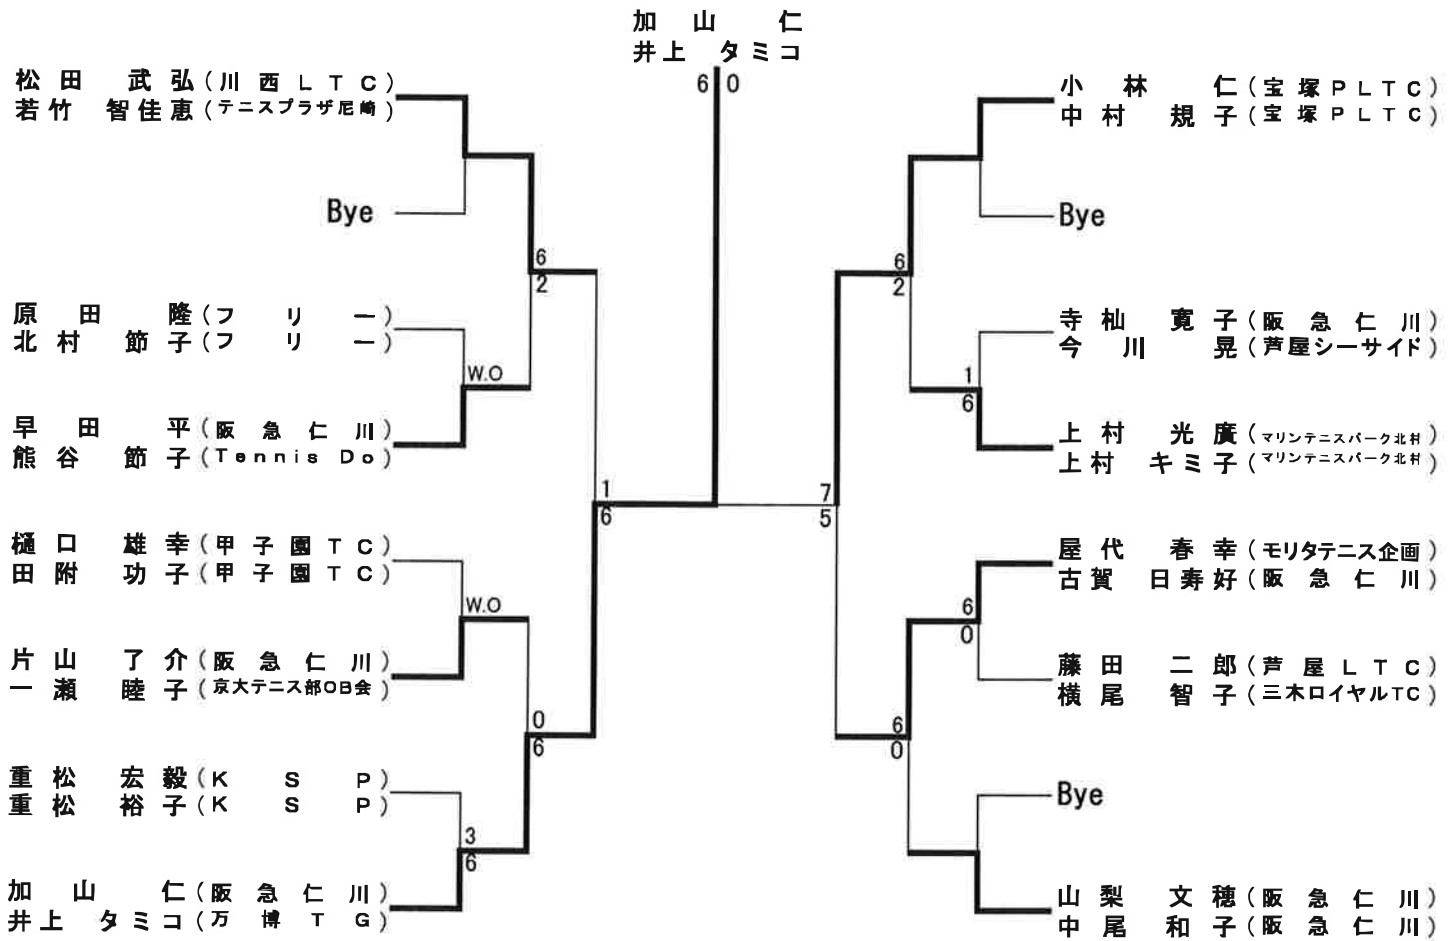

# グランドベテランの部

(合計年齢 120歳以上) 参加22組

大北 浩  
渡辺 秀子

# ゴールドベテランの部

(合計年齢 135歳以上) 参加13組