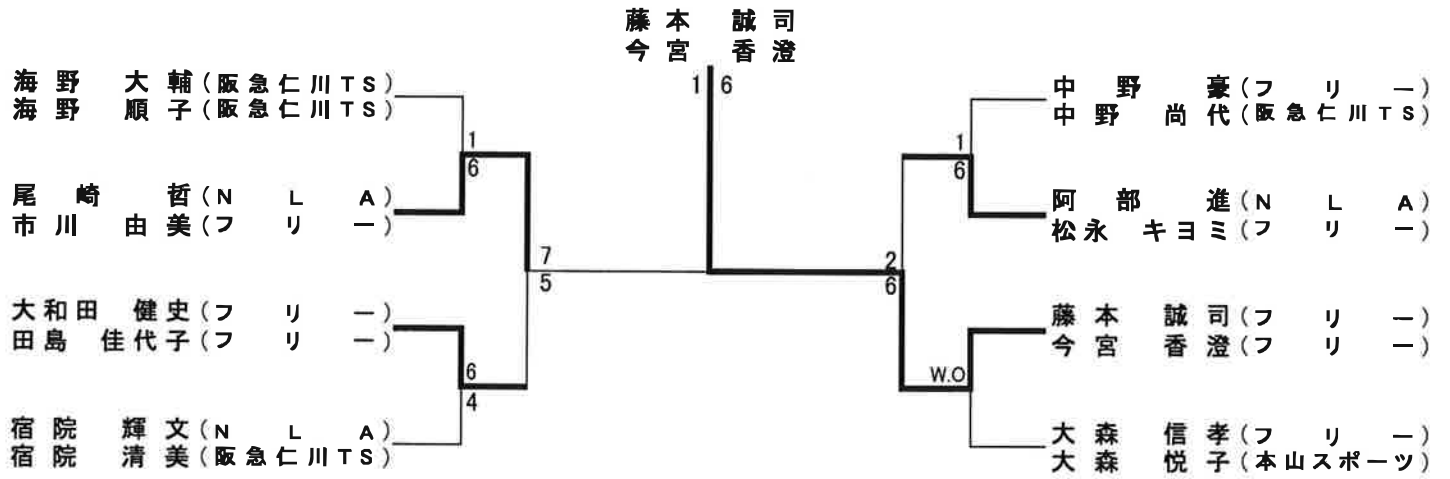

ピギナリーの部
(フ リー) 参加8組