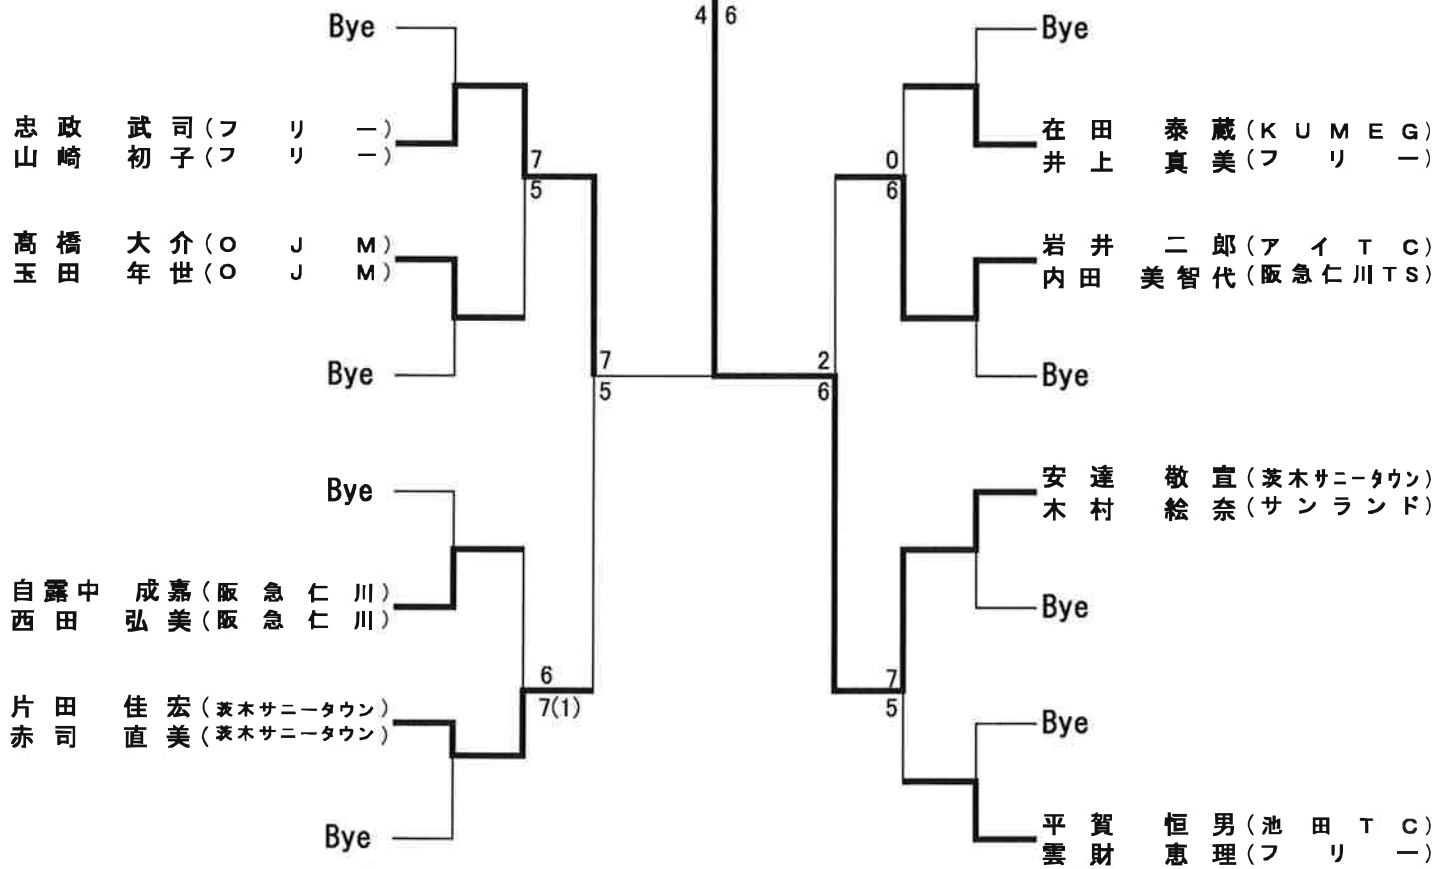

ベテランの部 (合計年齢100歳以上) コンソレーション

安達 敬宣
木村 絵奈