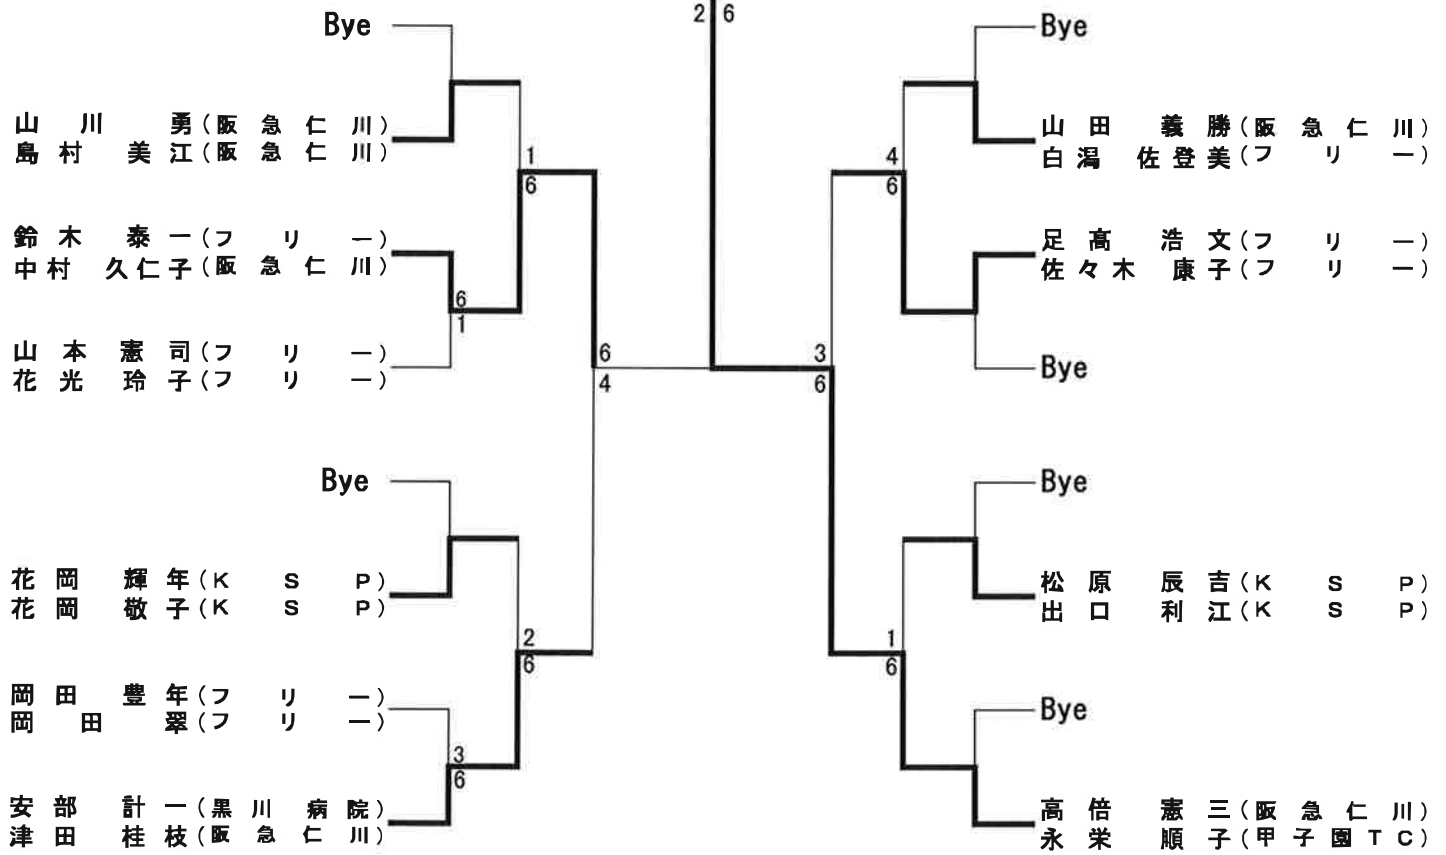

グランドベテランの部

(合計年齢 120 歳以上)

コンソレーション

高倍 憲三
永栄 順子