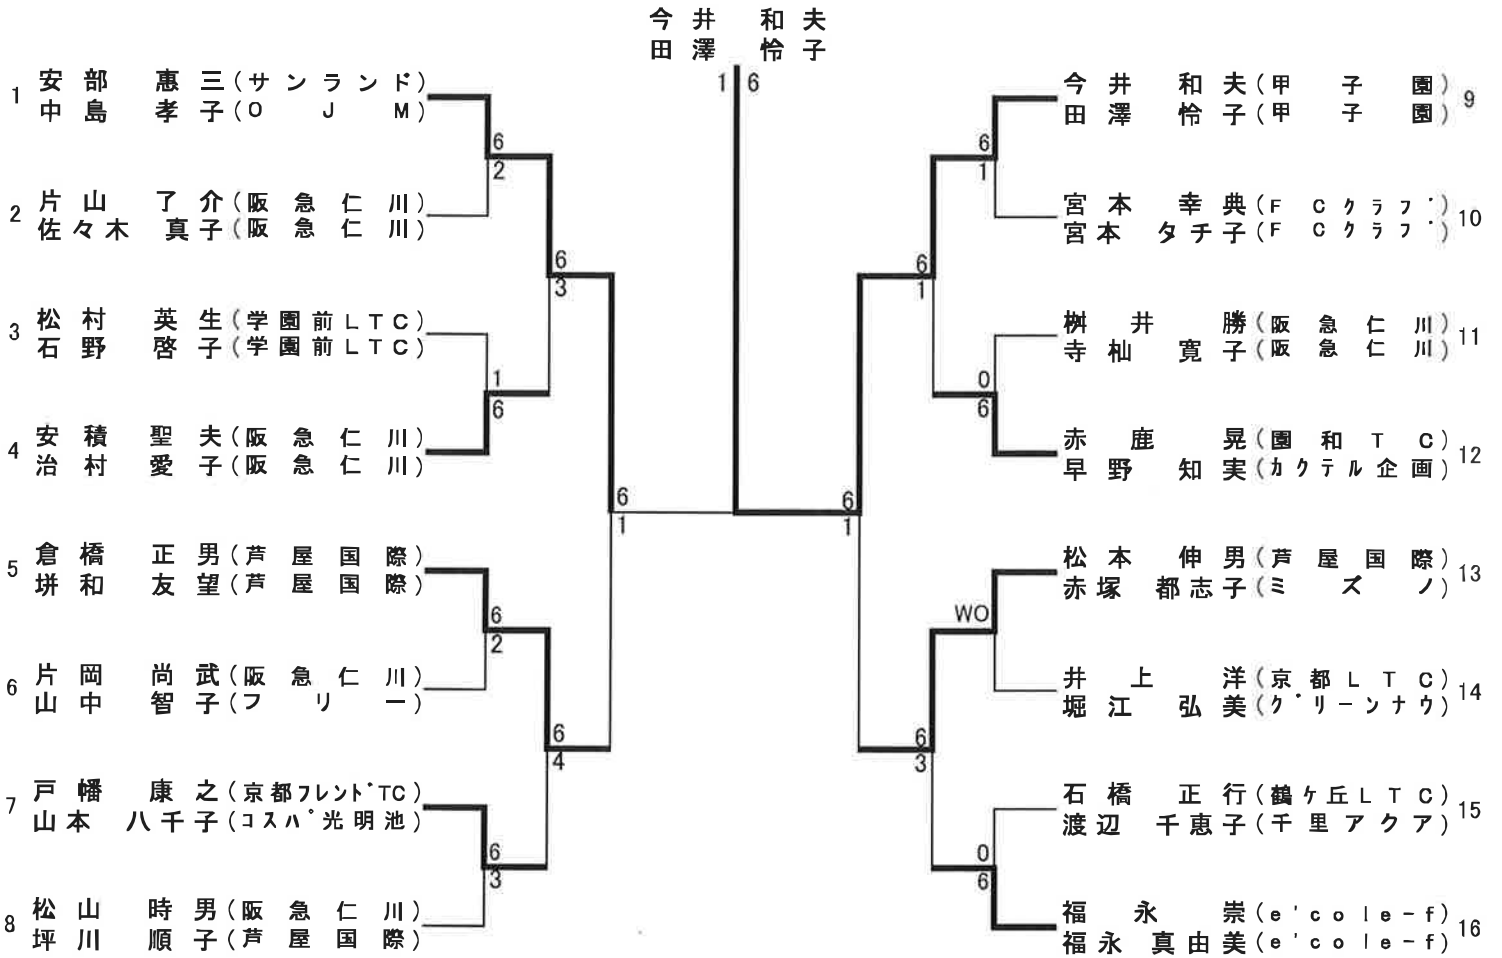

一 般 の 部

(フ リ -)

一般の部 コンソレーション
(フ リ ー)

1セットマッチ(6-6タイブレーク)ノーアドバンテージ

ベテランの部

(合計年齢 100歳以上)

ベテランの部
 (合計年齢 100歳以上)
 コンソレーション
 1セットマッチ(6-6タイブレーク)ノードバンテージ

グランドベテランの部

(合計年齢 120歳以上)

グラウンドベテランの部 コンソレーション

(合計年齢 120 歳以上)

1セットマッチ(6-6タイプブレーク) ノードハンデージ

ゴールドベテランの部

(合計年齢 135歳以上)

ゴールドベテランの部 コンソレーション
 (合 計 年 齢 135 歳 以 上)

1セットマッチ(6-6タイプブレーク)ノーアドハンデージ