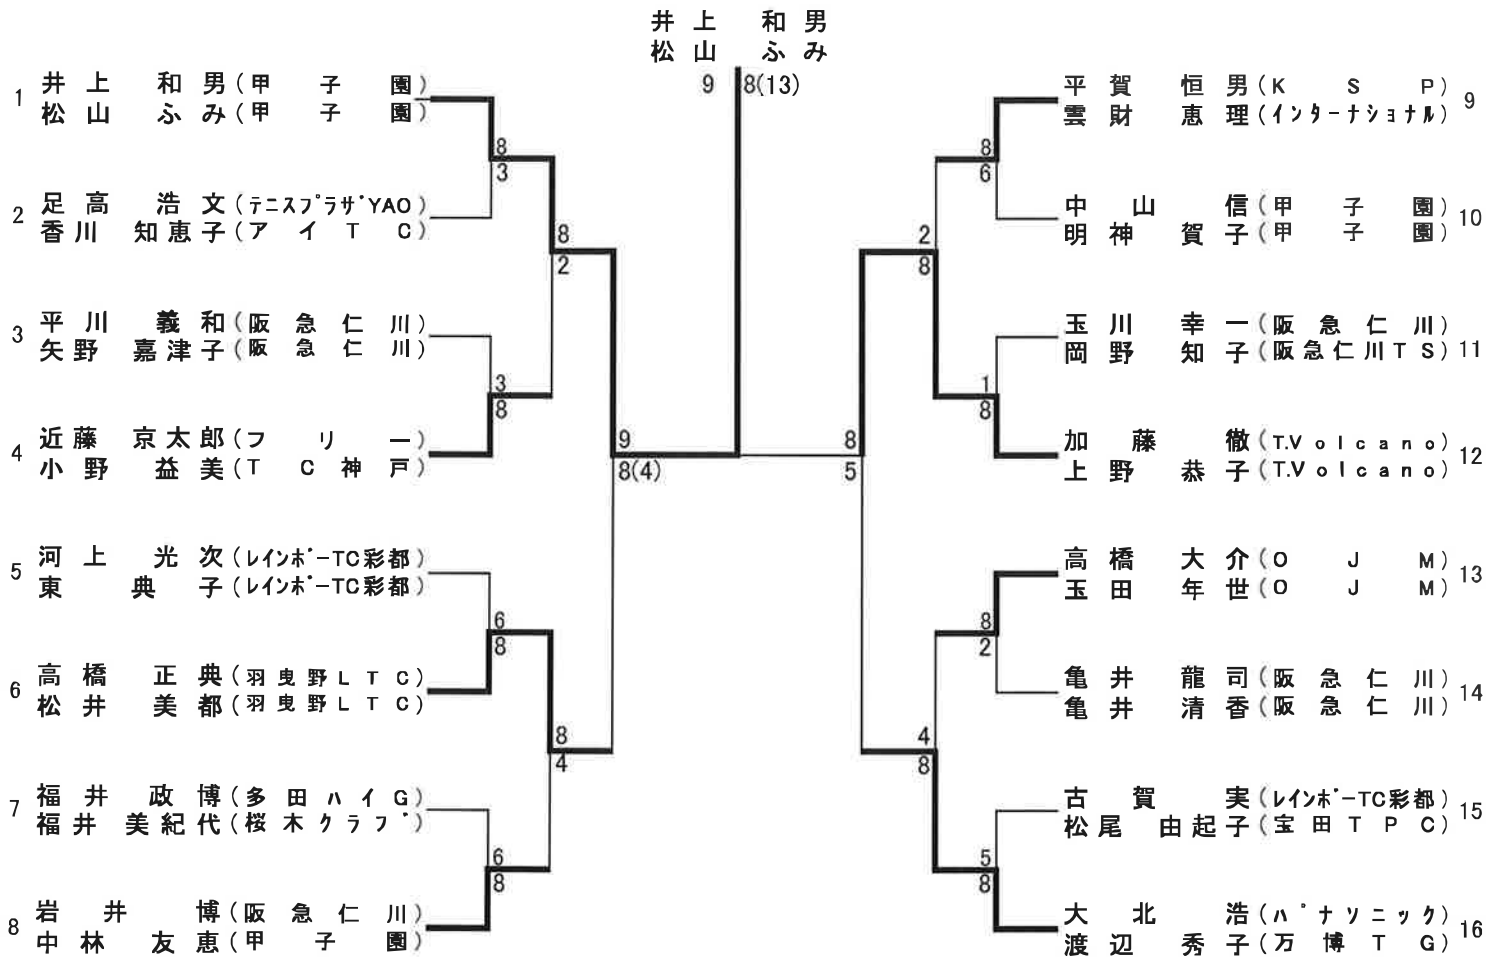

一 般 の 部

(フ リ -)

一般の部 コンソレーション
(フ リ ー)

1セットマッチ(6-6タイブレーク)ノーアドバンテージ

ベテランの部

(合計年齢 100歳以上)

ベテランの部
 (合計年齢 100歳以上)
 コンソレーション
 1セットマッチ(6-6タイブレーク)ノードバンテージ

グランドベテランの部

(合計年齢 120歳以上)

グラウンドベテランの部 コンソレーション

(合計年齢 120 歳以上)

1セットマッチ(6-6タイプブレーク) ノードハンデージ

ゴールドベテランの部

(合計年齢 135歳以上)

ゴールドベテランの部 コンソレーション
 (合 計 年 齢 135 歳 以 上)

1セットマッチ(6-6タイプブレーク)ノーアドハンデージ