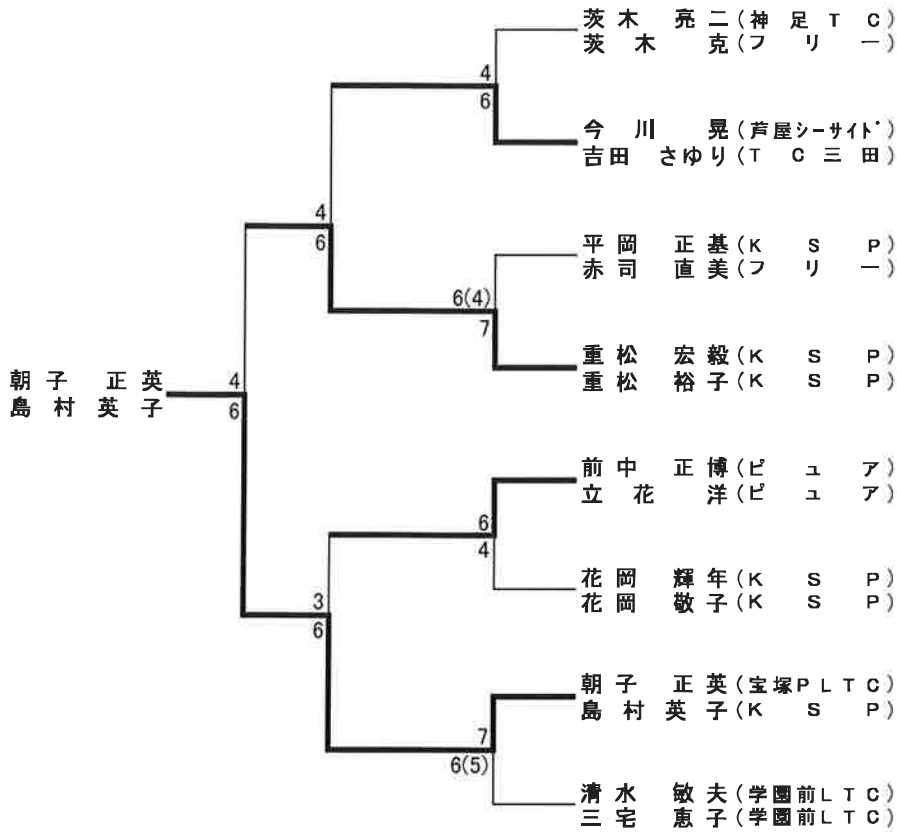

一 般 の 部

(フ リ -)

一般の部 コンソレーション
(フ リ ー)

1セットマッチ(6-6タイブレーク)ノーアドバンテージ

ベテランの部

(合計年齢 100歳以上)

ベテランの部
 (合計年齢 100歳以上)
 コンソレーション
 1セットマッチ(6-6タイブレーク)ノードバンテージ

グランドベテランの部

(合計年齢 120歳以上)

グラウンドベテランの部 コンソレーション

(合計年齢 120 歳以上)

1セットマッチ(6-6タイプブレーク) ノードハンデージ

ゴールドベテランの部

(合計年齢 135歳以上)

ゴールドベテランの部 コンソレーション
 (合 計 年 齢 135 歳 以 上)

1セットマッチ(6-6タイプブレーク)ノーアドハンデージ