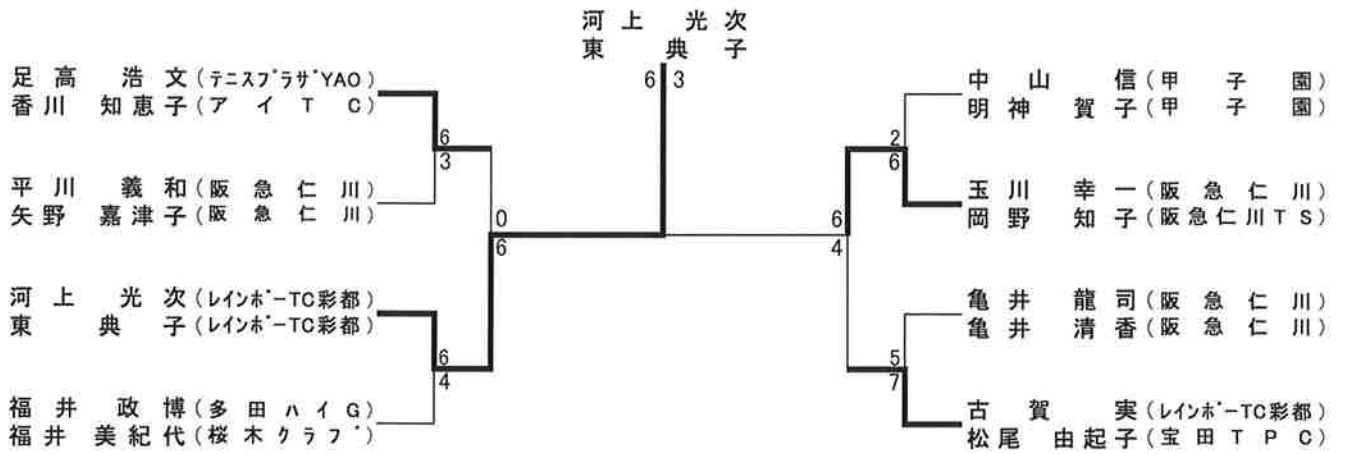

一 般 の 部

(フ リ -)

一般の部 コンソレーション
(フ リ ー)

1セットマッチ(6-6タイブレーク)ノーアドバンテージ

ベテランの部

(合計年齢 100歳以上)

ベテランの部
 (合計年齢 100歳以上)
 コンソレーション
 1セットマッチ(6-6タイブレーク)ノードバンテージ

グランドベテランの部

(合計年齢 120歳以上)

グラウンドベテランの部 コンソレーション

(合計年齢 120 歳以上)

1セットマッチ(6-6タイプブレーク) ノードハンデージ

ゴールドベテランの部

(合計年齢 135歳以上)

ゴールドベテランの部 コンソレーション
 (合 計 年 齢 135 歳 以 上)

1セットマッチ(6-6タイプブレーク)ノーアドハンデージ