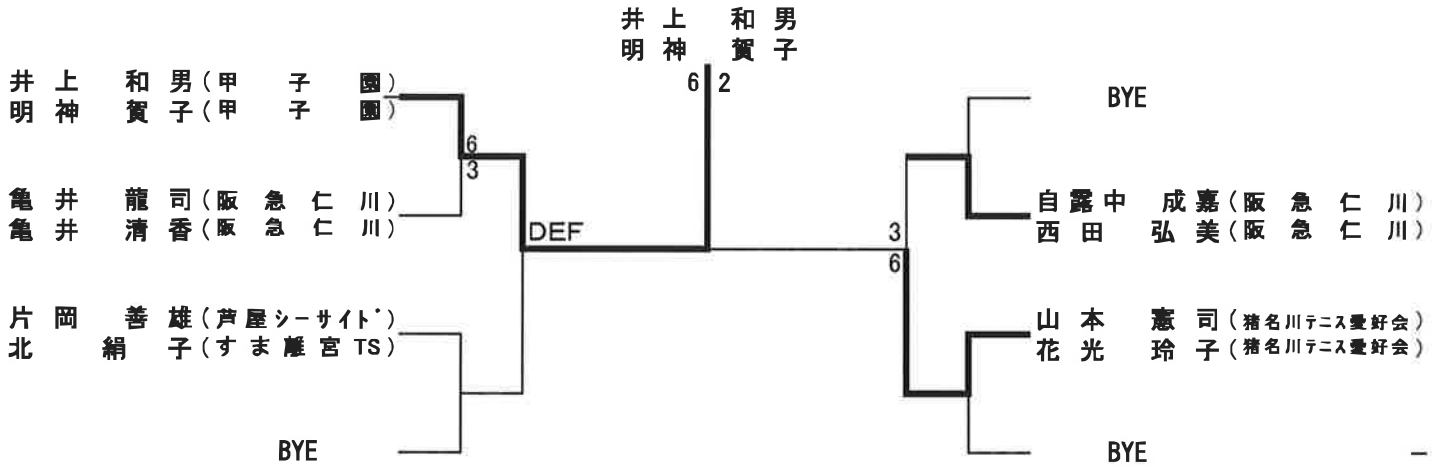

一般の部  
(フリール)

コンソレーション

ベテランの部  
 (合計年齢100歳以上)

コンソレーション

# グランドベテランの部

( 合 計 年 齢 1 2 0 歳 以 上 )