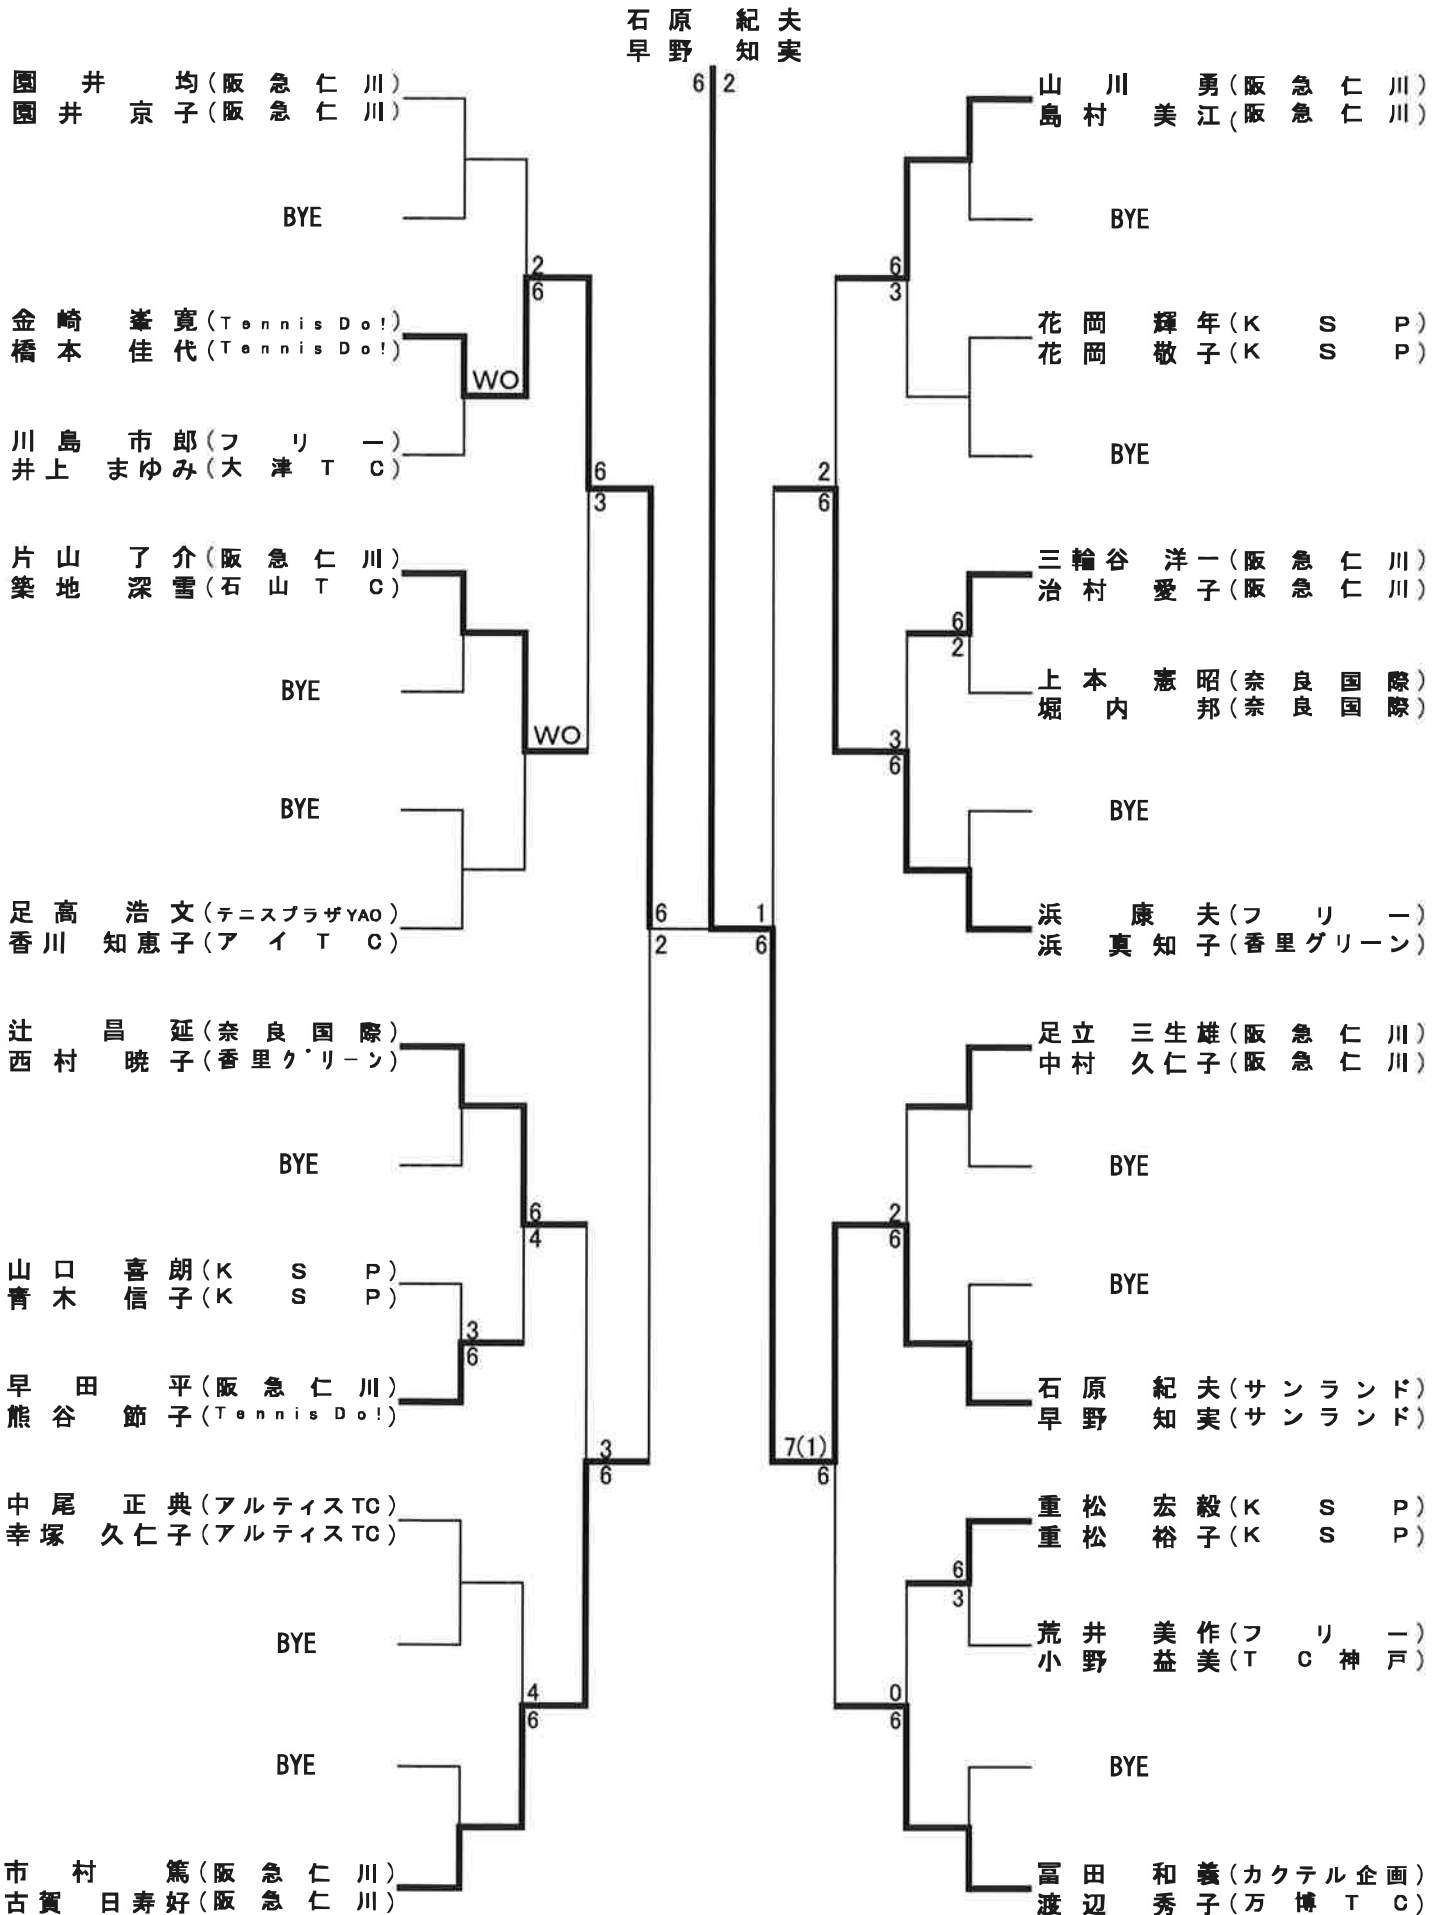

グランドベテランの部

(合 計 年 齢 1 2 0 歳 以 上)