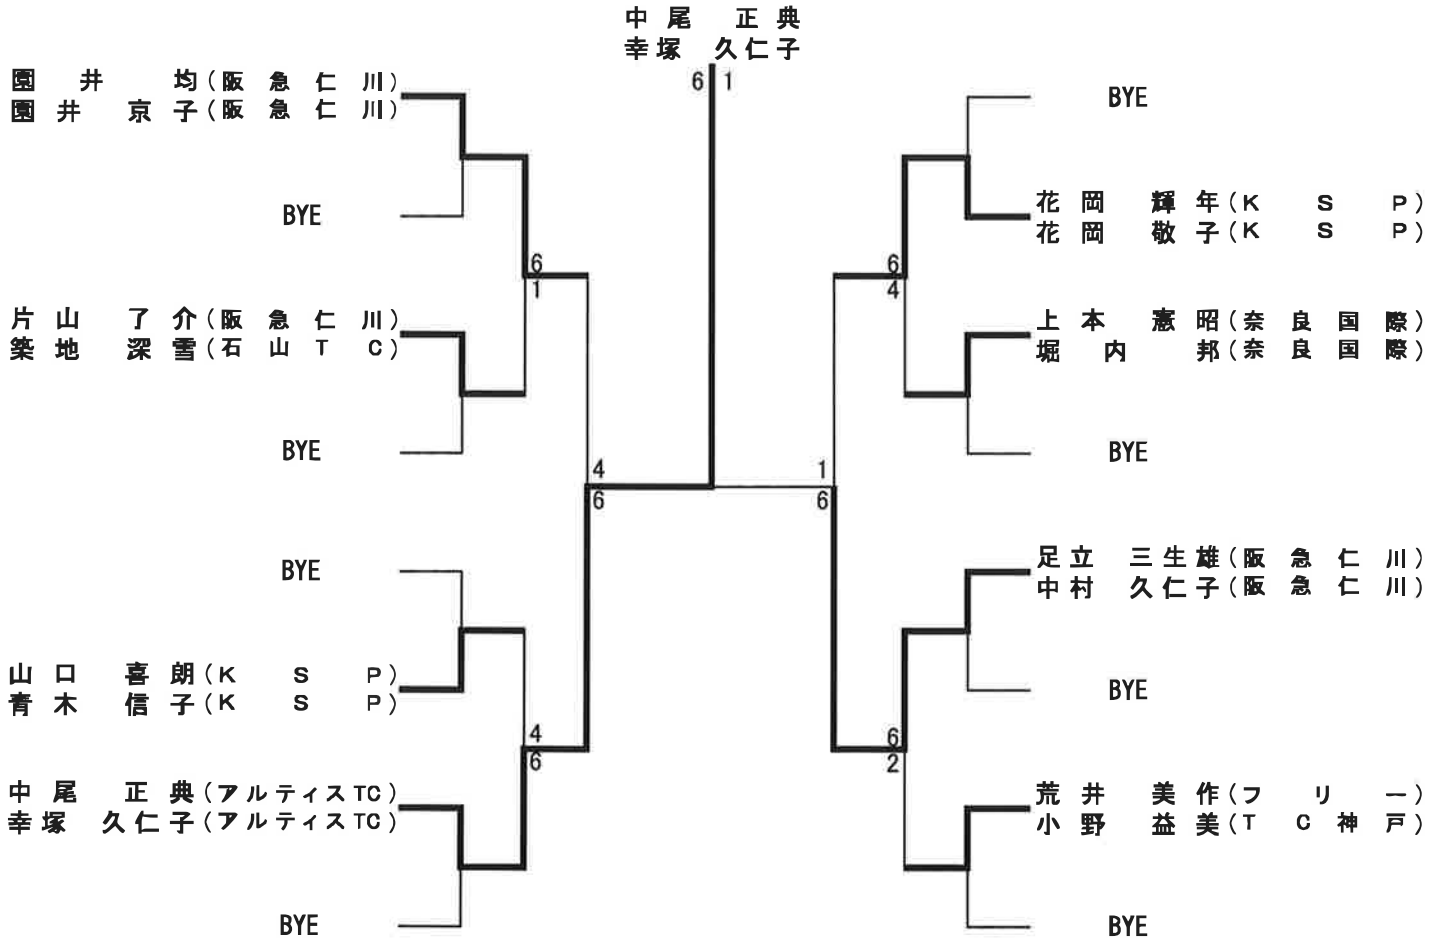

グランドベテランの部

(合計年齢 120歳以上)

コンソレーション