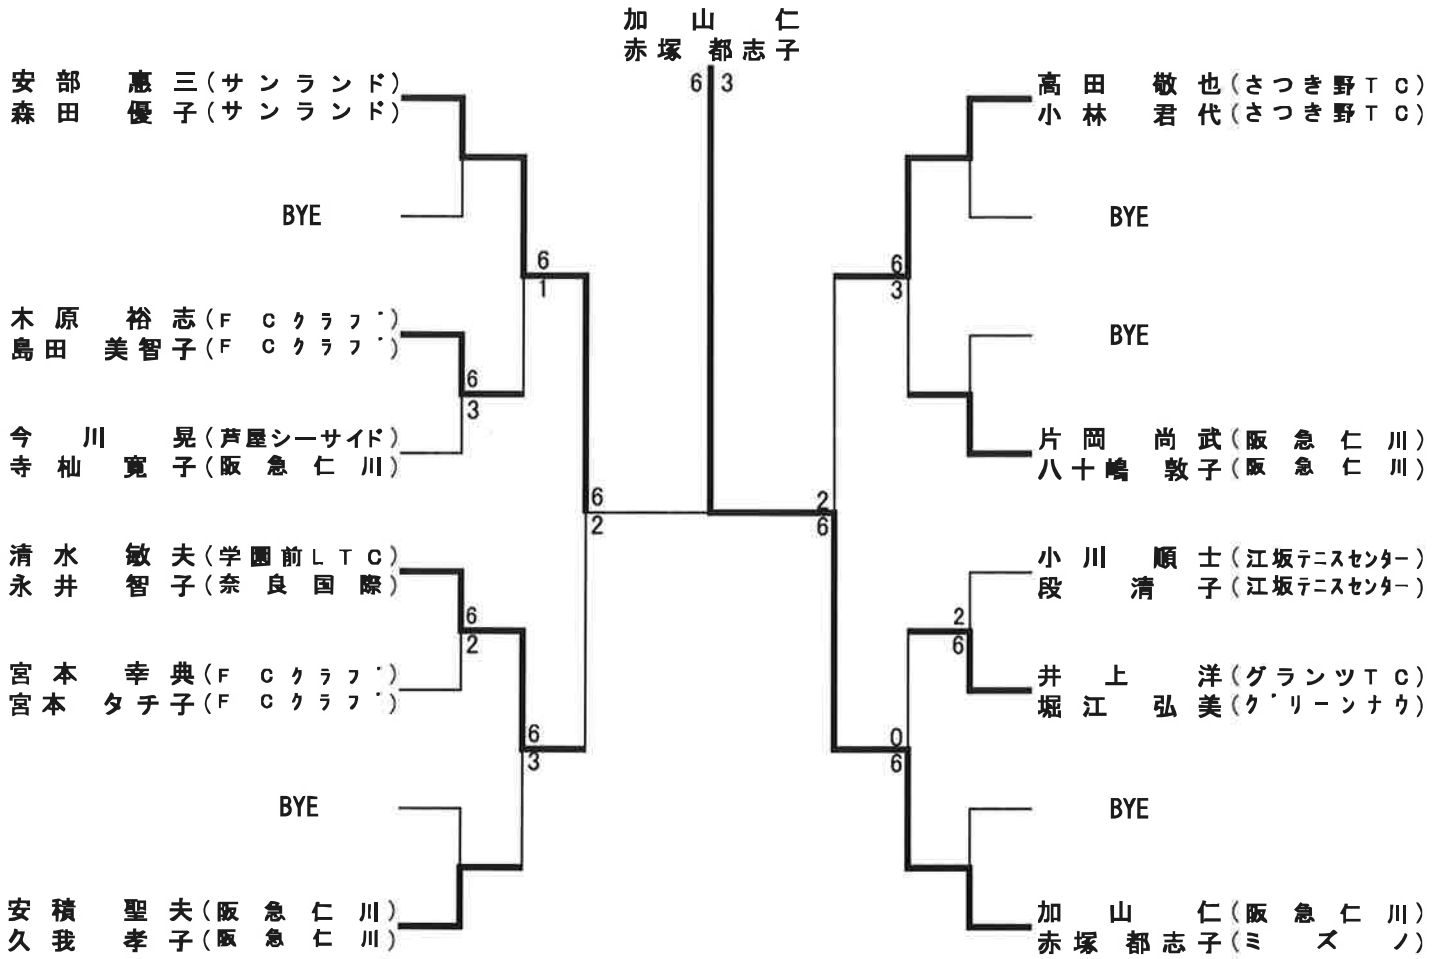

# グランドベテランの部

(合計年齢 120歳以上)

コンソレーション

# ゴールドベテランの部

(合計年齢 135歳以上)