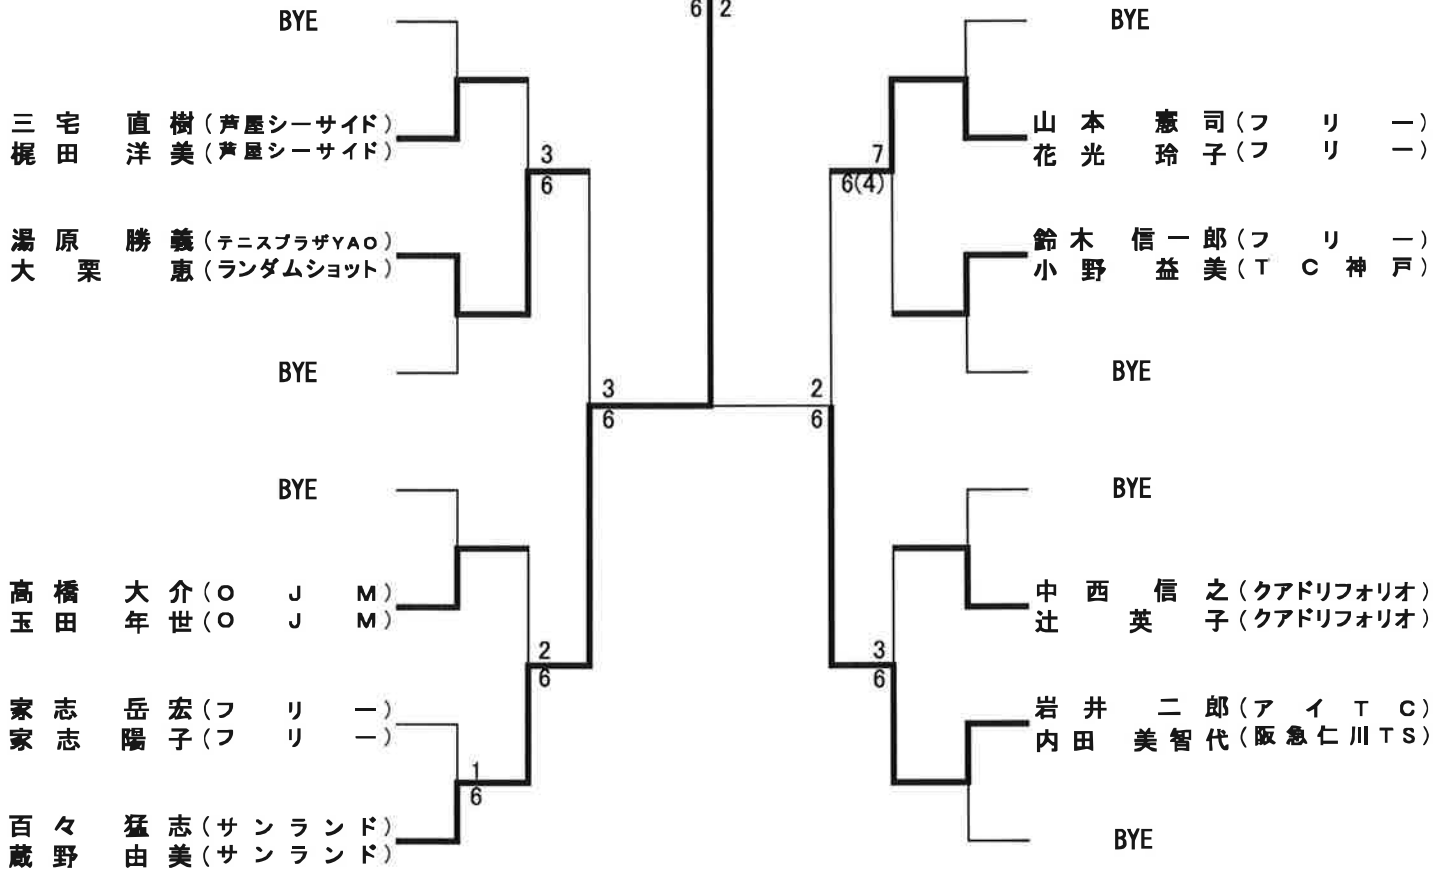

ベテランの部

(合計年齢100歳以上)

コンソレーション

百々 猛志
蔵野 由美