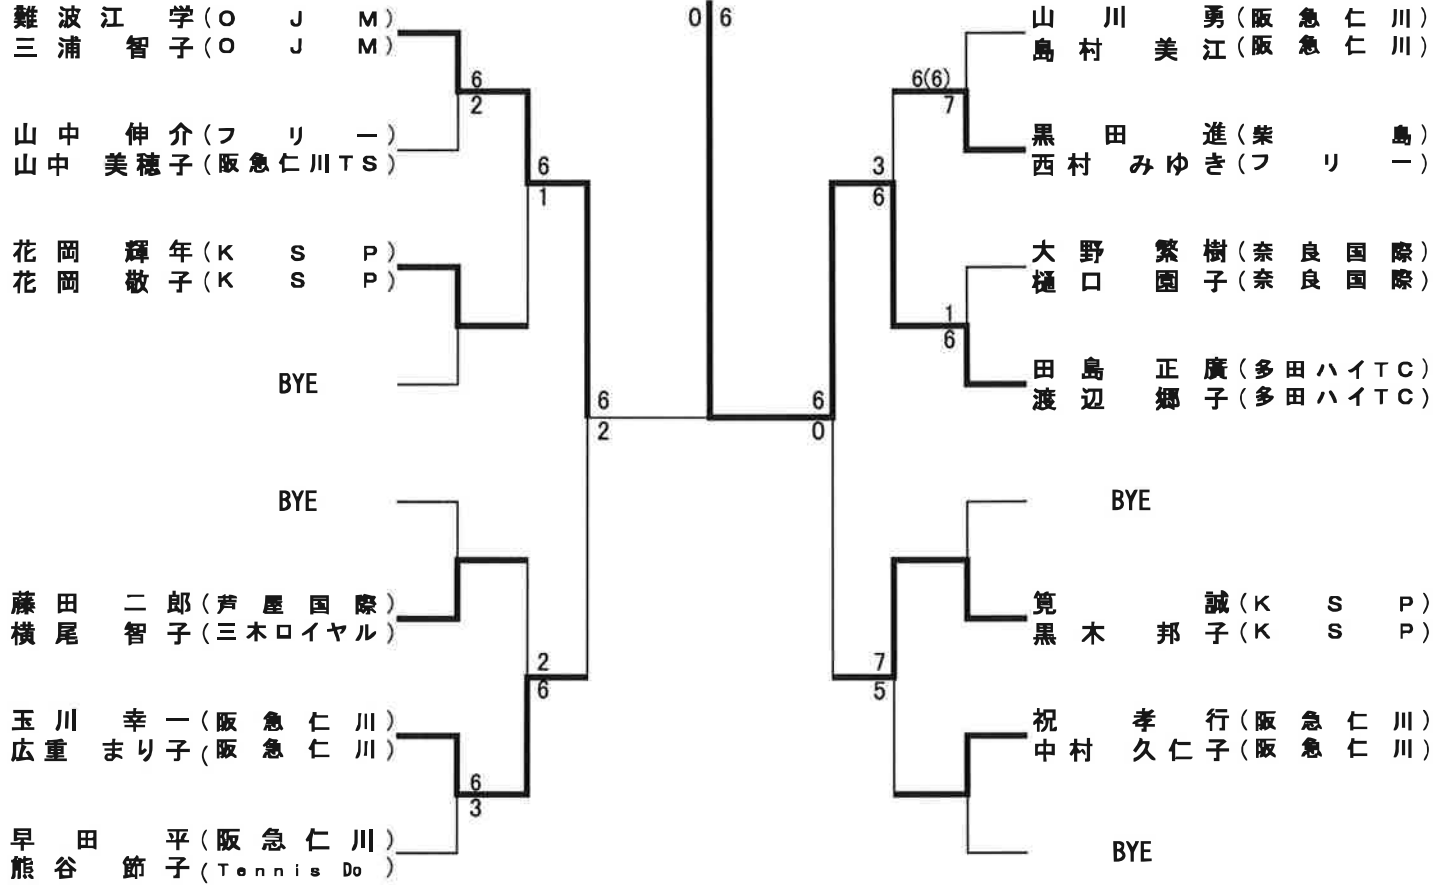

一般の部  
(フリー)

参加：4組

	武清	田水	鹿辻	嶋中	高岸	山岡	本崎		
武清 田水 一也 (F B T C) 路 惠 (F B T C)			7-6 (5)		6-1	3-6	2-1		2位
鹿辻 嶋中 貴志 (クアドリフォリオ) 祐 稀 (クアドリフォリオ)	6-7 (5)			7-6 (12)		2-6	1-2		3位
高中 岸村 丈朗 (クアドリフォリオ) 有 希 (クアドリフォリオ)	1-6		6-7 (12)			0-6	0-3		4位
山岡 本崎 周真 (J' s c l u b) 真 美 (J' s c l u b)	6-3		6-2	6-0			3-0		1位

# ゴールドベテランの部

(合計年齢 135歳以上) 参加: 9組

新見 利幸  
新見 和美