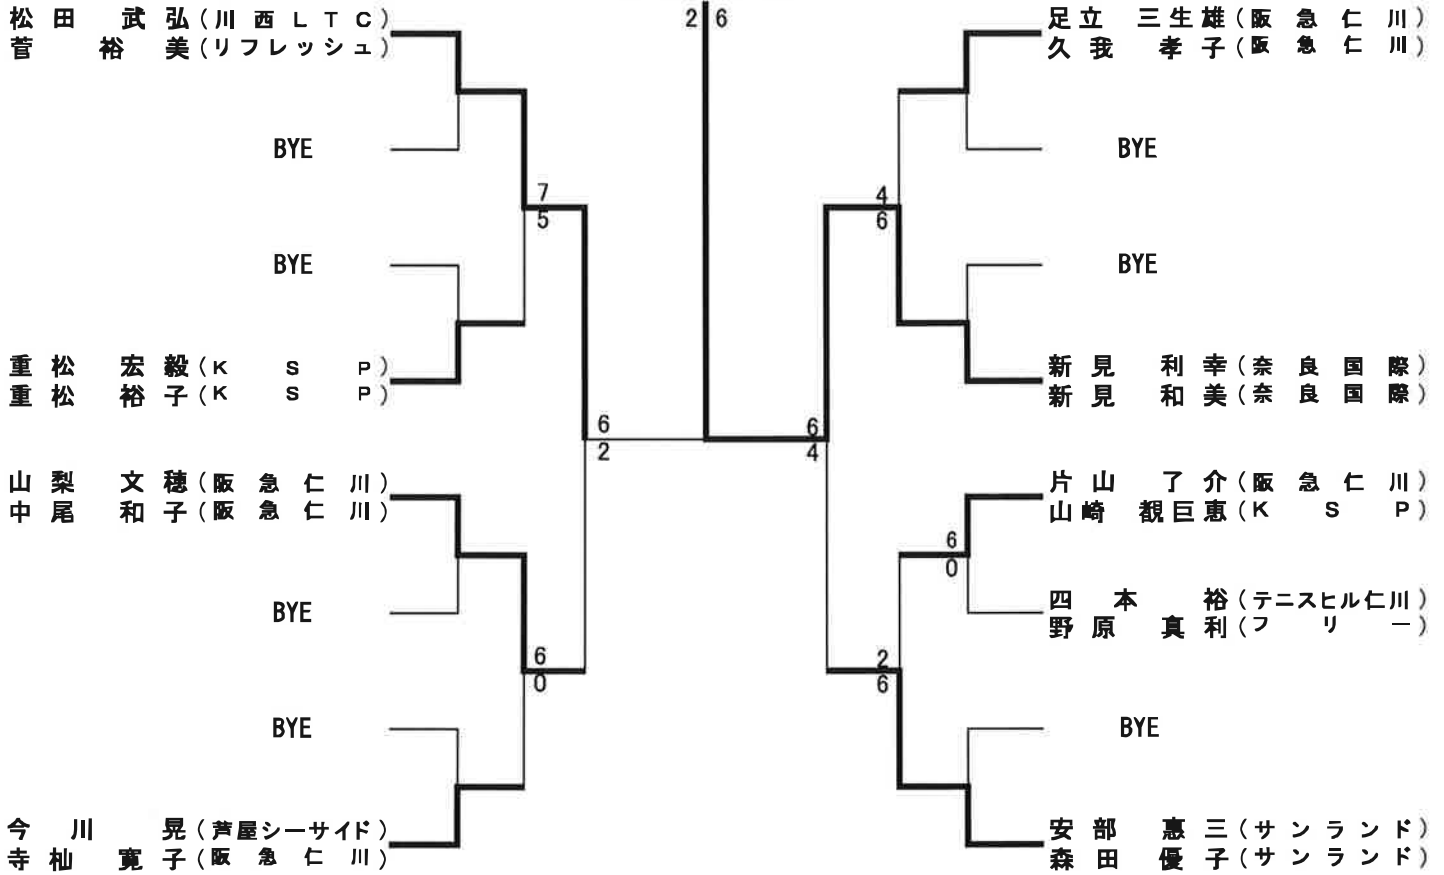

# ゴールドベテランの部

(合計年齢 135歳以上) 参加: 9組

新見 利幸  
新見 和美

# ゴールドベテランの部

(合計年齢 135歳以上)