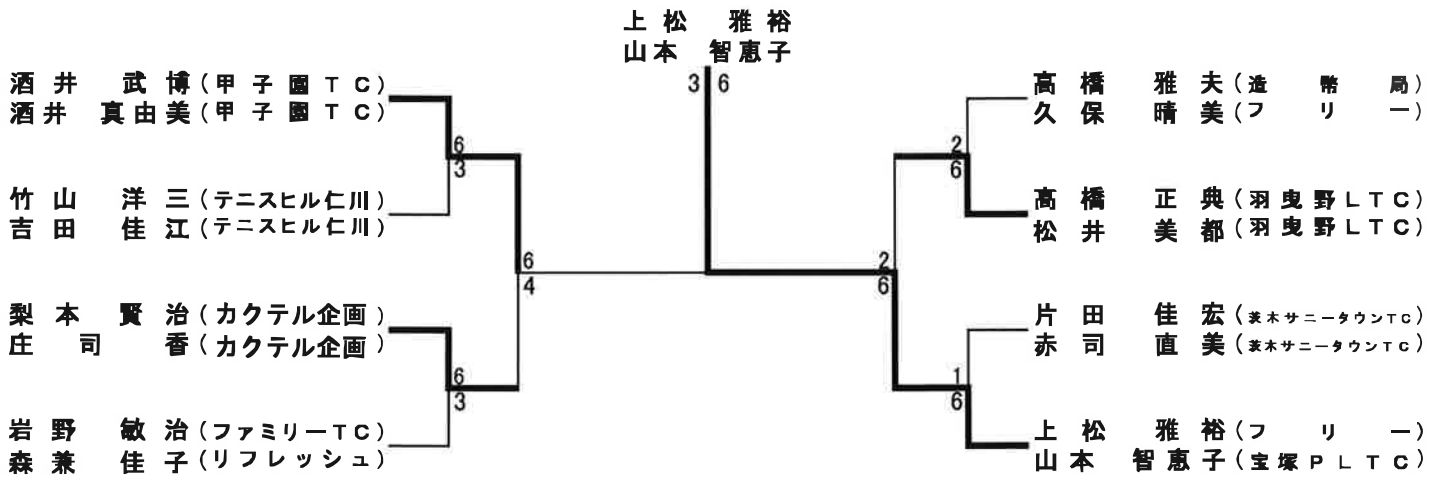

ベテランの部 コンソレーション
(合計年齢 100歳以上)