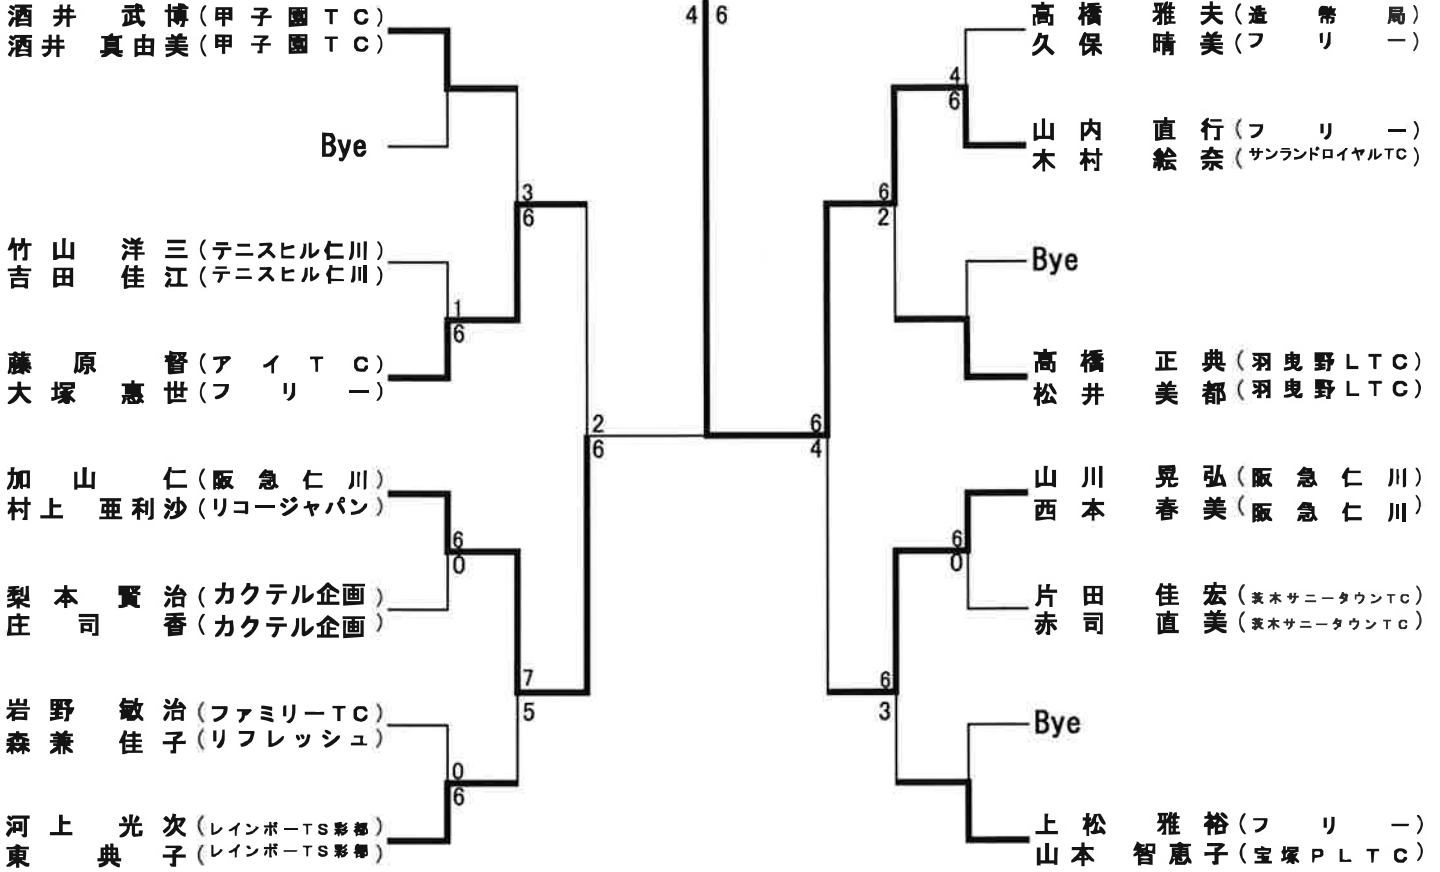

ピギナーの部

(参加7組)

ピギナリーの部 コンソレーション

宿院 輝文
宿院 清美

ベテランの部

(合計年齢100歳以上)参加13組

山内 直行
木村 絵奈

ベテランの部 コンソレーション
 (合計年齢 100歳以上)

グランドベテランの部

(合計年齢 120 歳以上) 参加14組

福澤 健次
若竹 智佳恵

グランドベテランの部 コンソレーション

(合計年齢 120 歳以上)

ゴールドベテランの部

(合計年齢 135歳以上) 参加10組

松田 武弘
亀岡 理恵

ゴールドベテランの部 コンソレーション

(合計年齢 135歳以上)