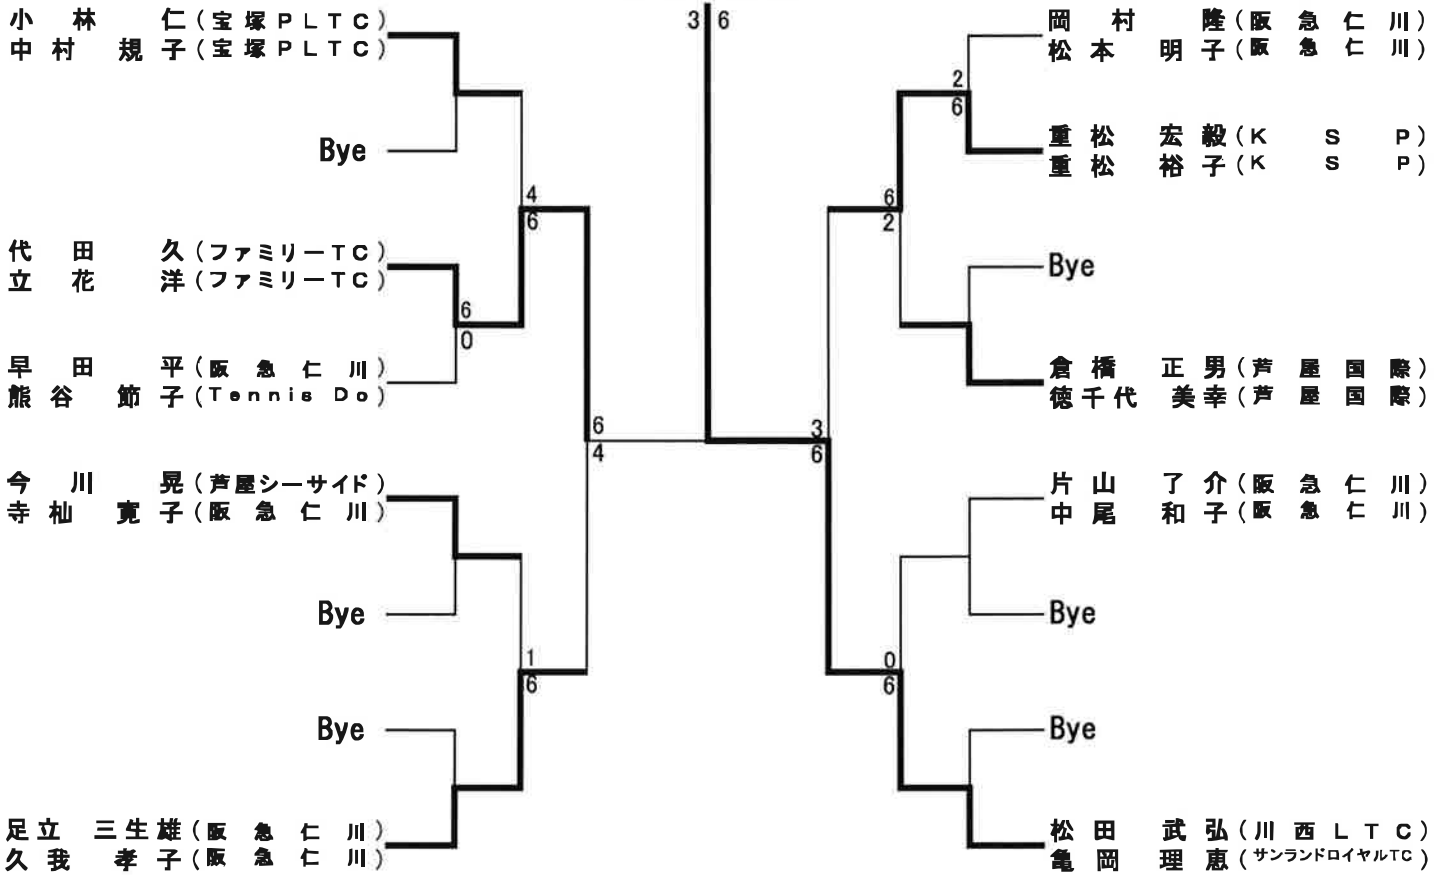

グランドベテランの部

(合計年齢 120 歳以上) 参加14組

福澤 健次
若竹 智佳恵

グランドベテランの部 コンソレーション

(合計年齢 120 歳以上)

ゴールドベテランの部

(合計年齢 135歳以上) 参加10組

松田 武弘
亀岡 理恵

ゴールドベテランの部 コンソレーション

(合計年齢 135歳以上)