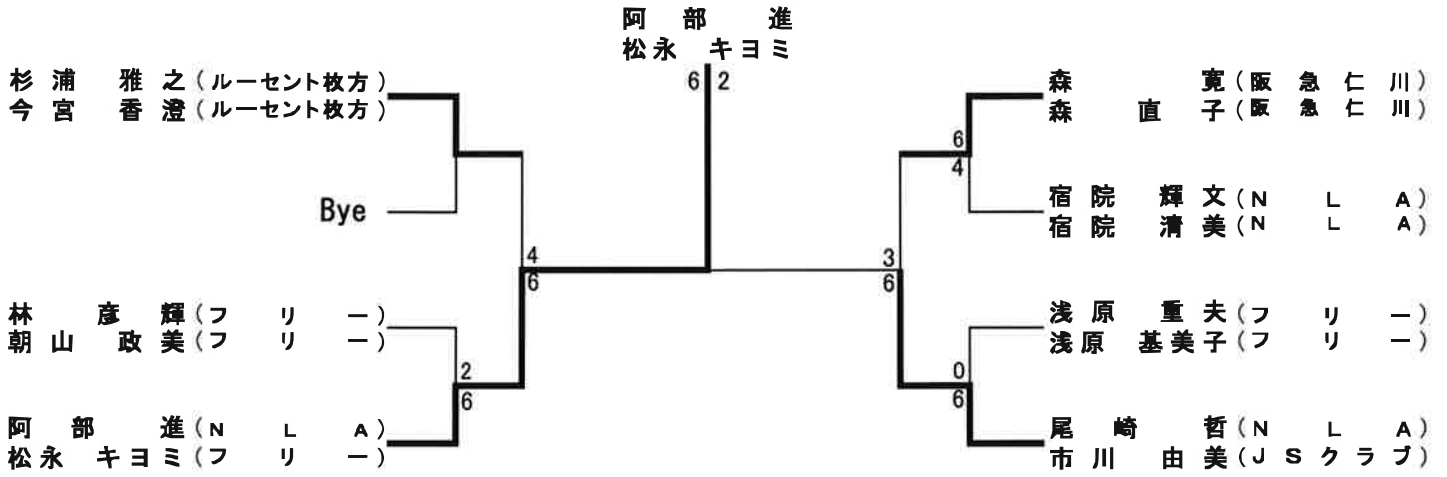

ピギナーの部

(参加7組)