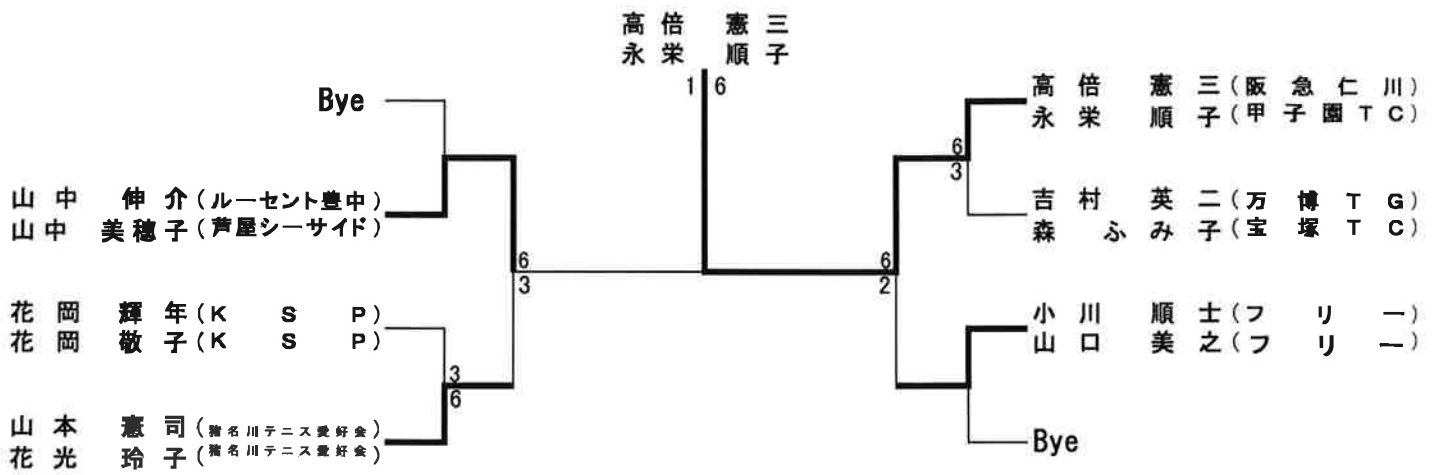

グランドベテランの部

(合計年齢 120 歳以上) 参加14組

福澤 健次
若竹 智佳恵

グランドベテランの部 コンソレーション

(合計年齢 120 歳以上)

ゴールドベテランの部

(合計年齢 135歳以上) 参加10組

松田 武弘
亀岡 理恵