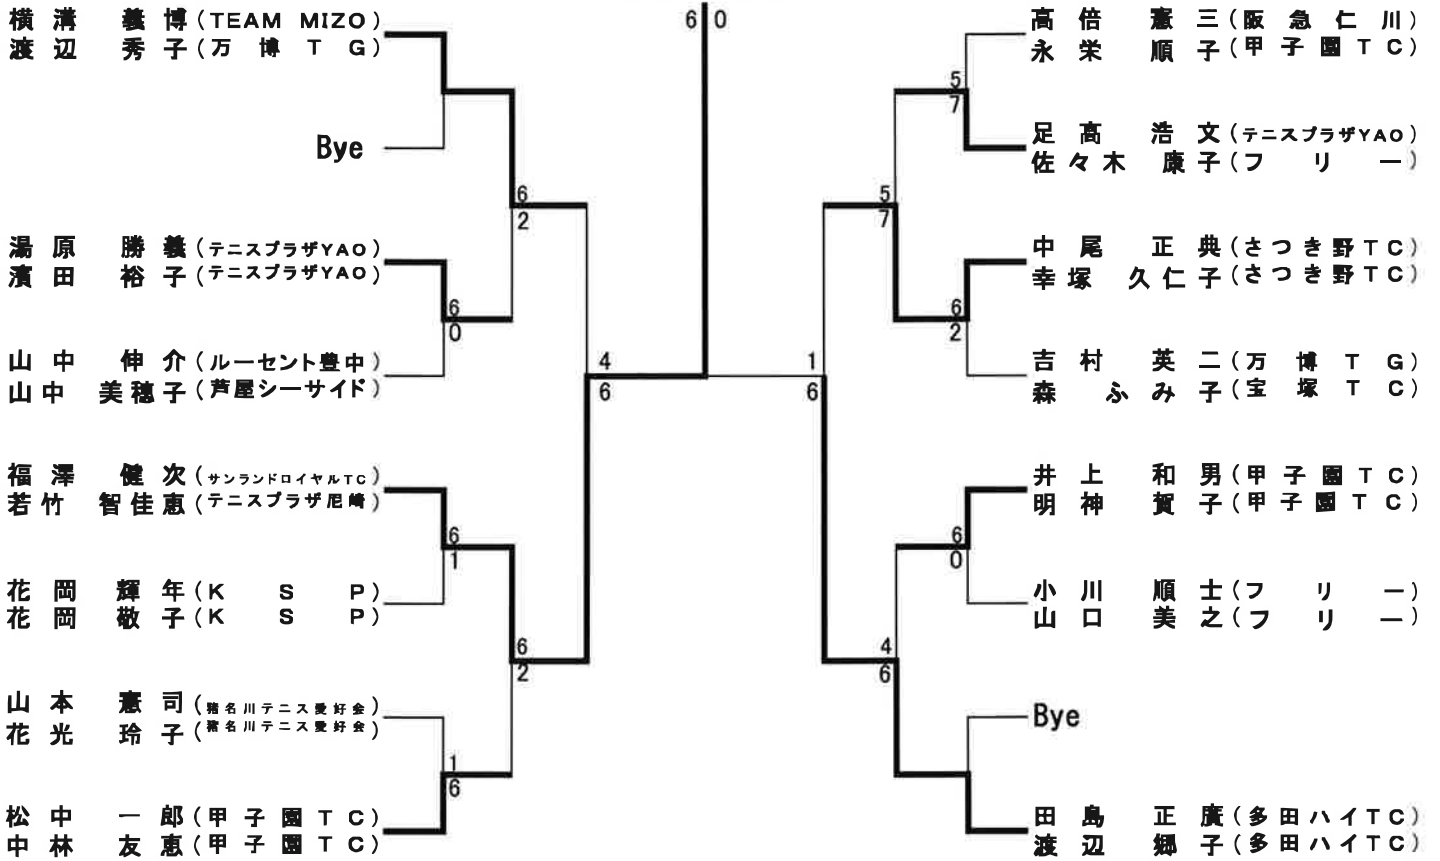

ピギナーの部

(参加7組)

ピギナリーの部 コンソレーション

宿院 輝文
宿院 清美

ベテランの部

(合計年齢100歳以上)参加13組

山内 直行
木村 絵奈

ベテランの部 コンソレーション
 (合計年齢 100歳以上)

グランドベテランの部

(合計年齢 120 歳以上) 参加14組

福澤 健次
若竹 智佳恵

グランドベテランの部 コンソレーション

(合計年齢 120 歳以上)

ゴールドベテランの部

(合計年齢 135歳以上) 参加10組

松田 武弘
亀岡 理恵

ゴールドベテランの部 コンソレーション

(合計年齢 135歳以上)