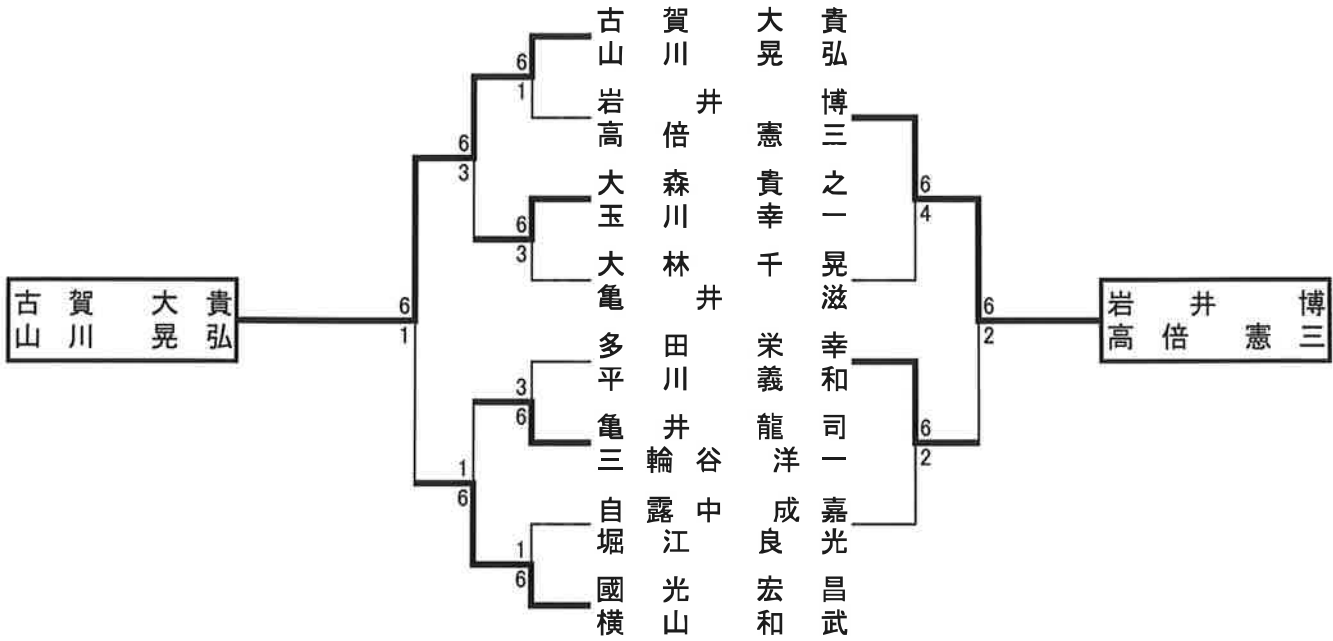

第41回理事長杯ダブルス大会

2015/10/18

男子Aクラス

1セットマッチ(6-6タイプブレーク)1シューズ、ノーアド