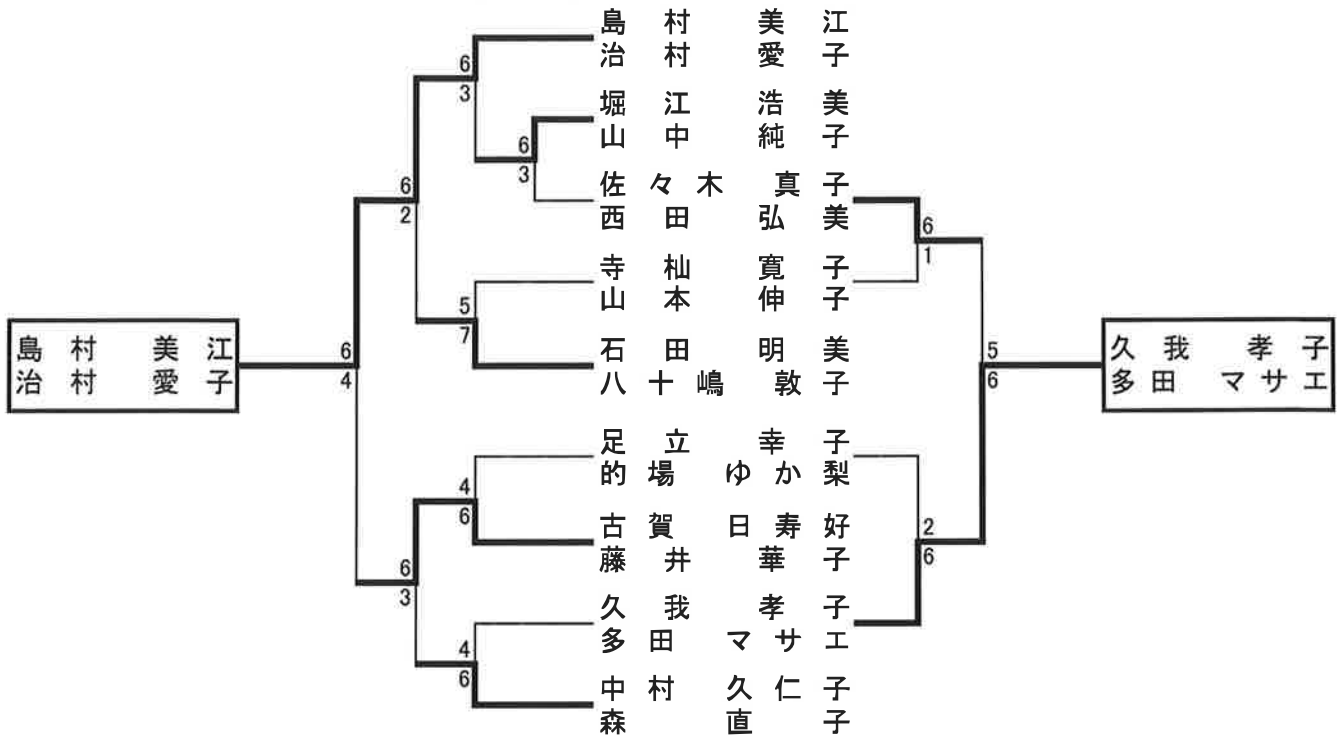

女子Aクラス

1セットマッチ(6-6タイプブレーク)1ジュース、ノード

第41回理事長杯ダブルス大会

2015/10/18

女子Bクラス

3セットマッチ セットオール(7Pタイブレーク)

氏名	松村	本田	中野	廣野	重上	勝敗	成績
松本明子 村田志津子	*		3-6 5-6		6-3 4-6 (3-7)	0-2	3位
中野真奈 牧桂子	6-3 6-5		*		0-6 4-6	1-1	2位
広重まり子 淵上珠美	3-6 6-4 (7-3)		6-0 6-4		*	2-0	1位