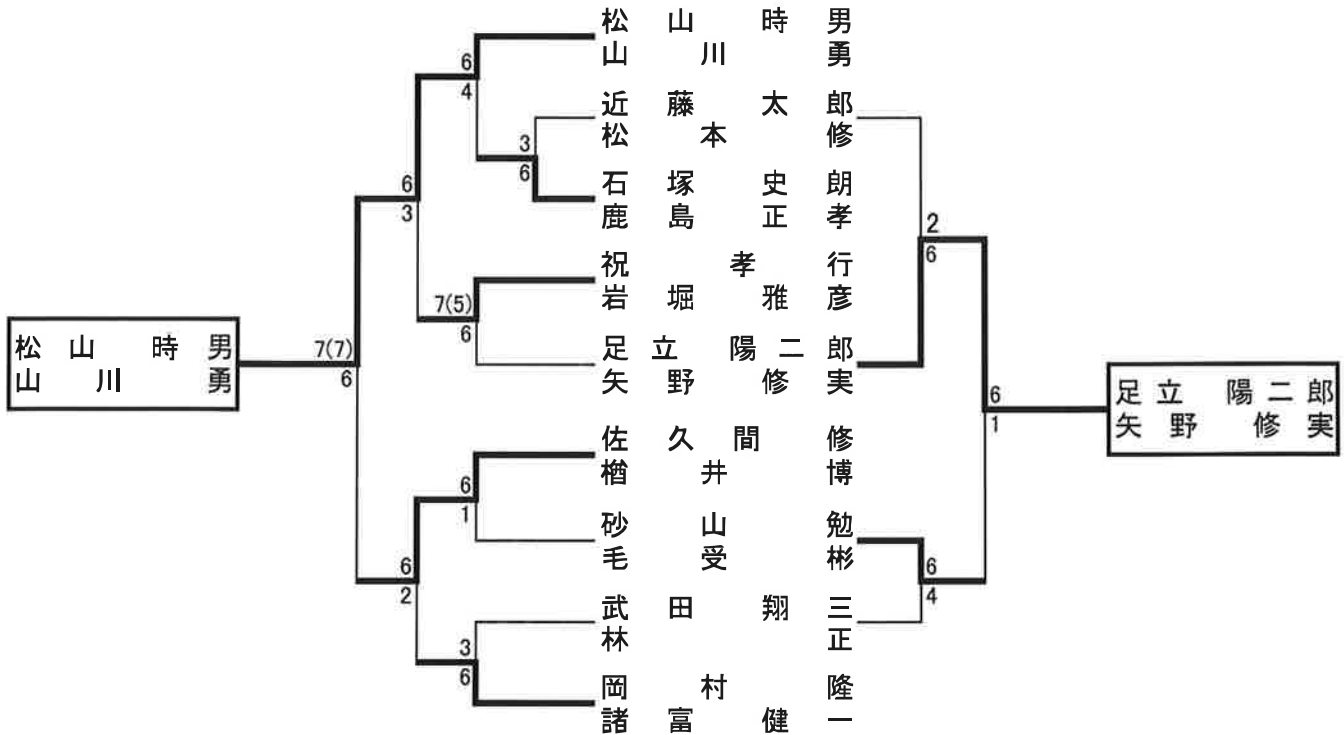

男子Bクラス

1セットマッチ(6-6タイプブレーク)1シューズ、ノーアド