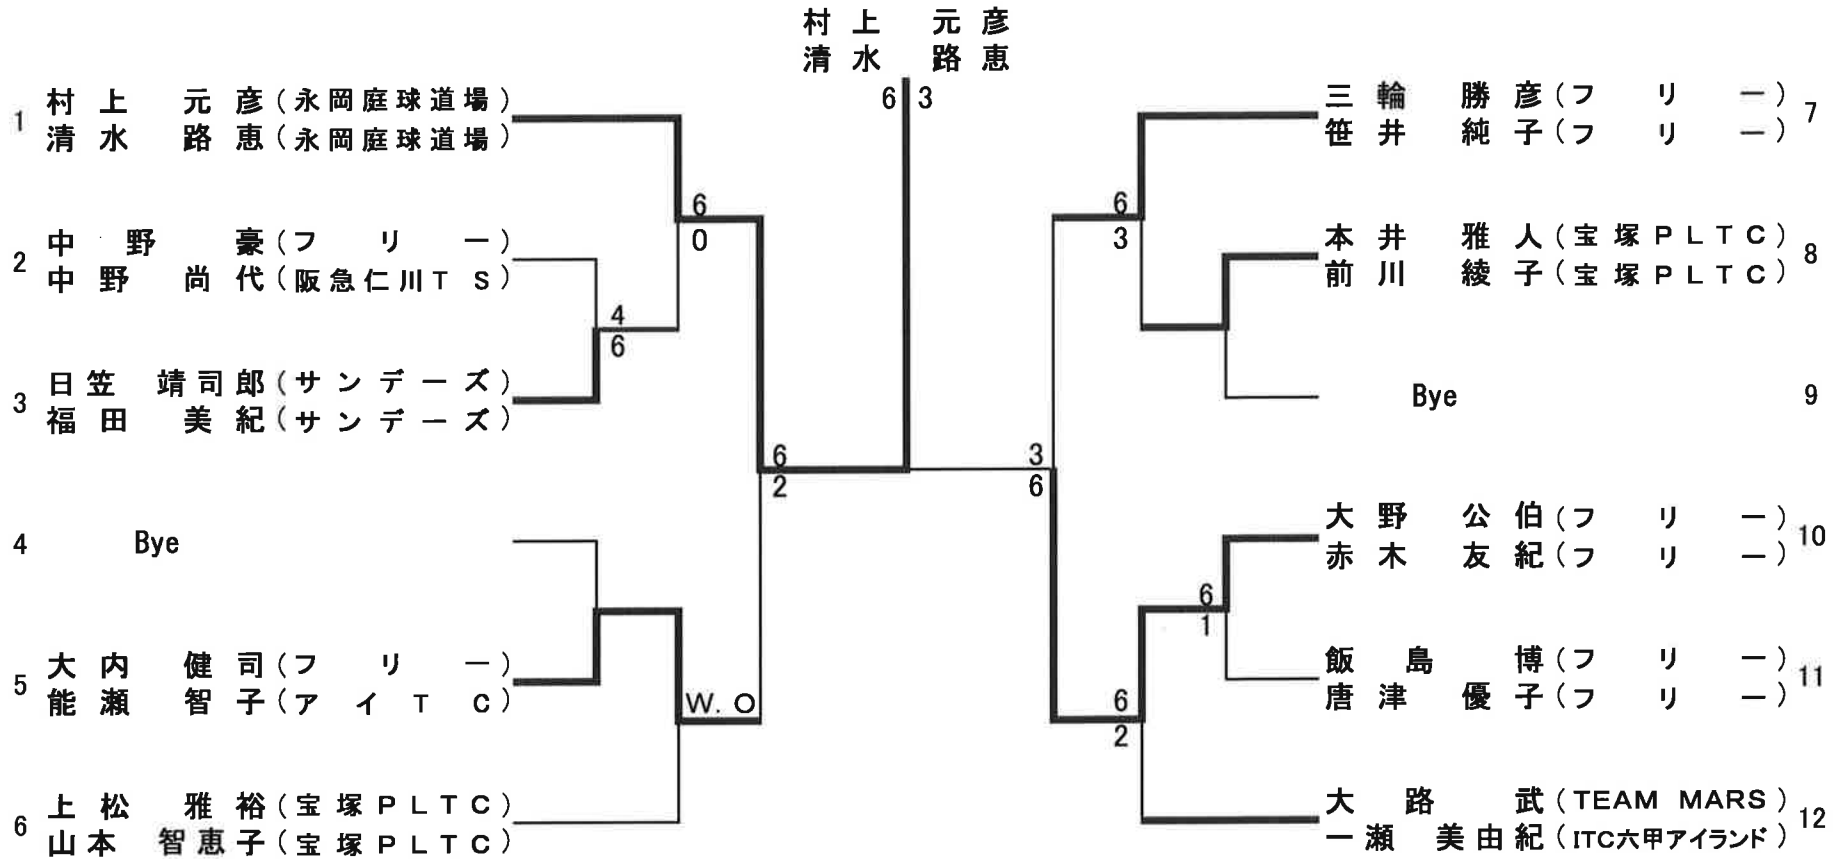

オ　ー　プ　リ　ン　の　部 (　フ　リ　ー　)

オープンの部 コンソレーション

(フ リ)

ベテランの部
(合計年齢 100歳以上)

ベテランの部 コンソレーション

(合 計 年 齢 100 歳 以 上)

グラントベテランの部 (合計年齢 120歳以上)

グランドベテランの部 コンソレーション

(合 計 年 齢 120 歳 以 上)

ゴールドベテランの部

(合計年齢 140 歳 以上)

ゴールドベテランの部 コンソレーション

(合 計 年 齢 140 歳 以 上)