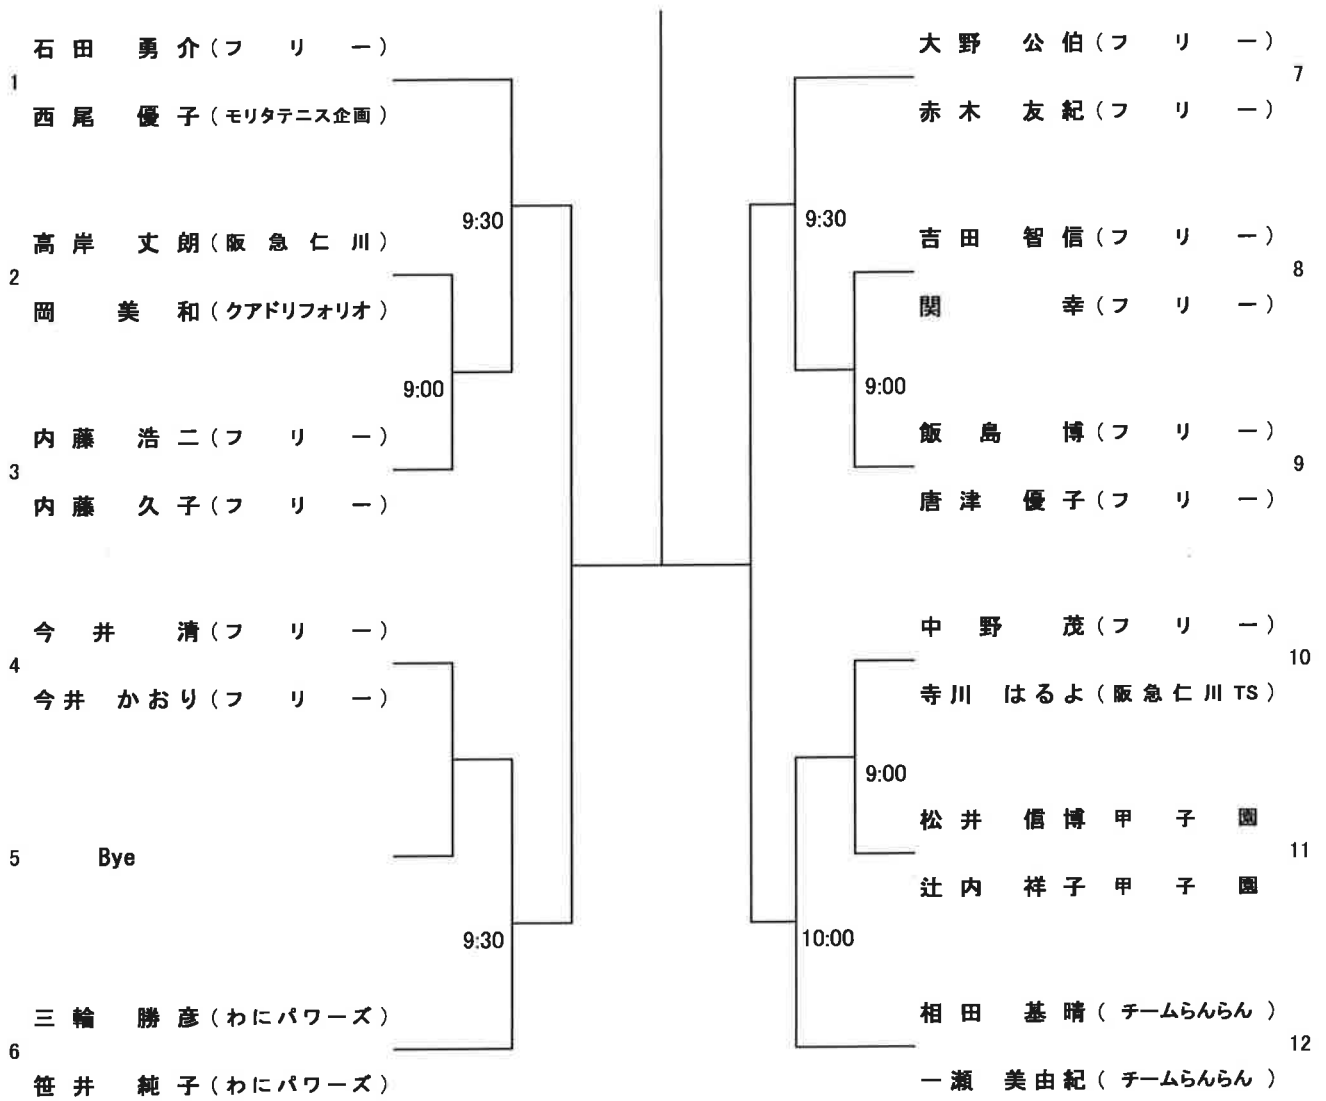

【第48回 阪急仁川“さつき”ミックスダブルストーナメント】
 オープリンの部
 (フリー)

【第48回 阪急仁川 “さつき” ミックスダブルストーナメント】

ベテランの部
(合計年齢 100歳以上)

【第48回 阪急仁川“さつき”ミックスダブルストーナメント】

グランドベテランの部
(合計年齢 120歳以上)

【第48回 阪急仁川“さつき”ミックスダブルストーナメント】

ゴールドベテランの部

(合計年齢140歳以上)