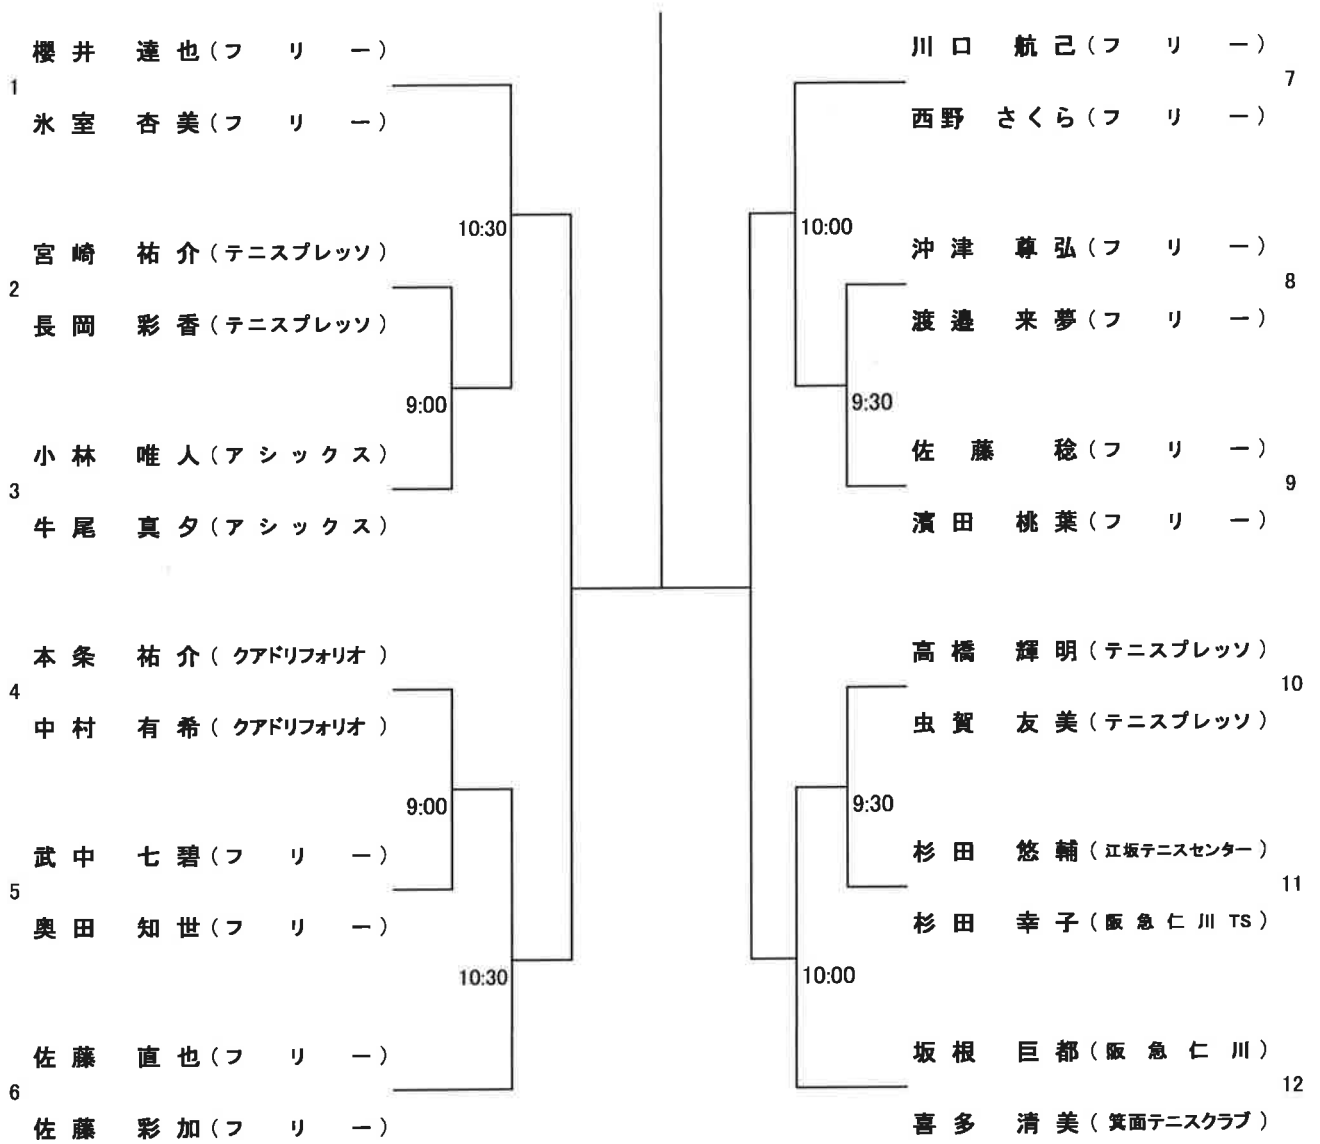

【第48回 阪急仁川“さつき”ミックスダブルストーナメント】
 オープリンの部
 (フリー)

【第48回 阪急仁川 “さつき” ミックスダブルストーナメント】

ベテランの部
(合計年齢 100歳以上)

【第48回 阪急仁川“さつき”ミックスダブルストーナメント】

グランドベテランの部
(合計年齢 120歳以上)

【第48回 阪急仁川“さつき”ミックスダブルストーナメント】

ゴールドベテランの部

(合計年齢140歳以上)