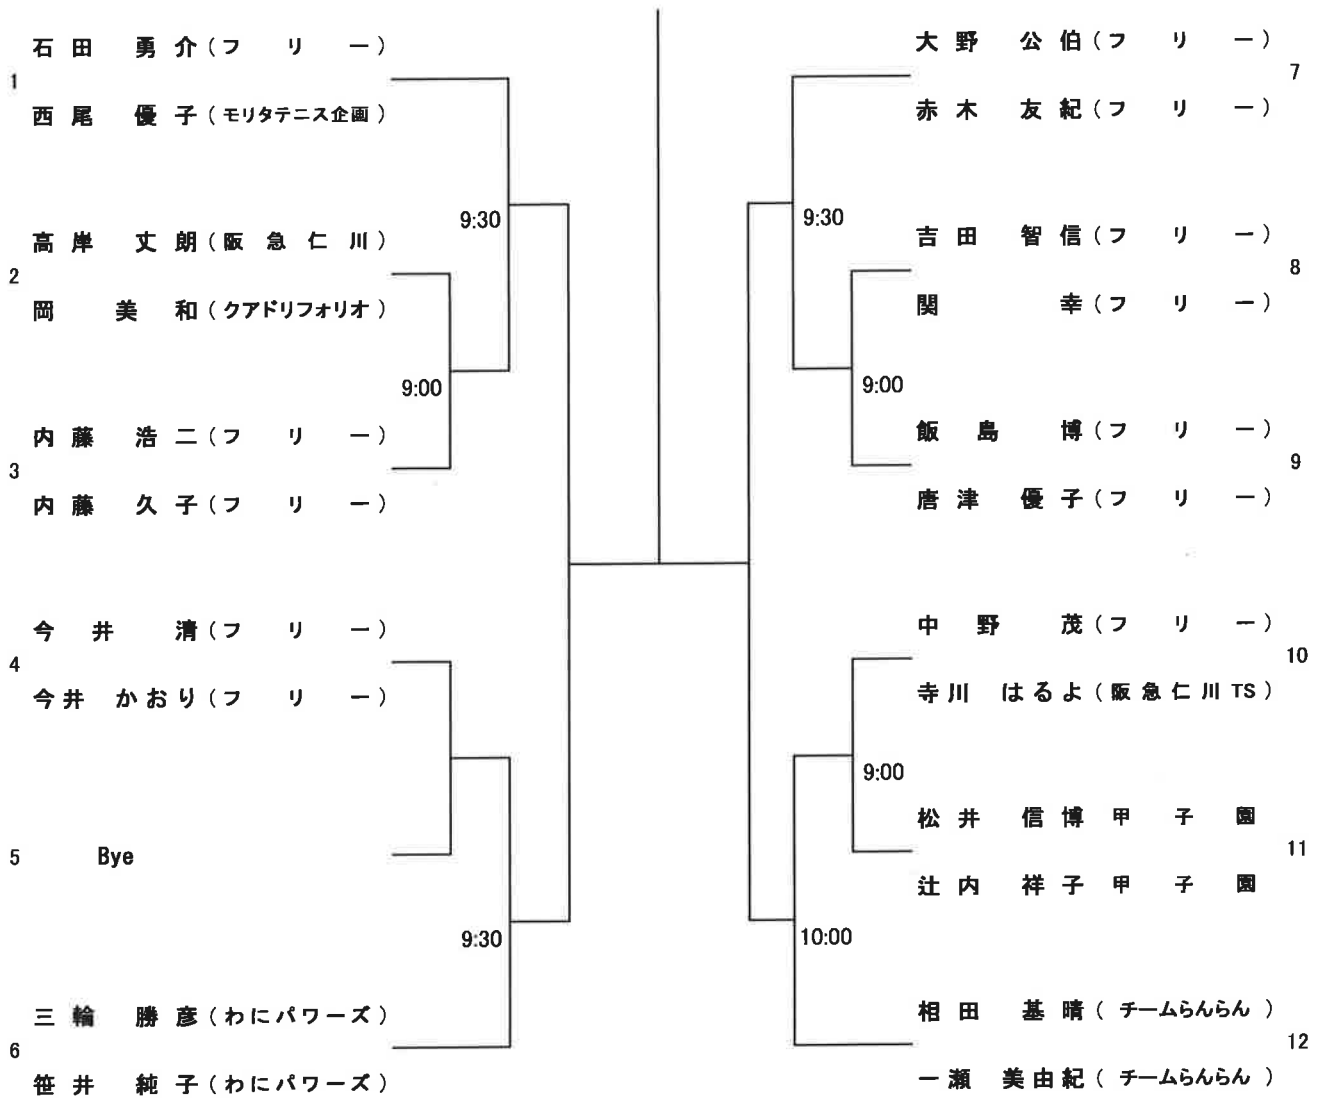

【第48回 阪急仁川 “さつき” ミックスダブルストーナメント】
 オープンの部
 (フ リ ー)

【第48回 阪急仁川“さつき”ミックスダブルストーナメント】

ペ テ ラ ン の 部
(合 計 年 齢 100 歳 以 上)

【第48回 阪急仁川“さつき”ミックスダブルストーナメント】

グランドベテランの部
(合計年齢 120歳以上)

【第48回 阪急仁川“さつき”ミックスダブルストーナメント】

ゴールドベテランの部