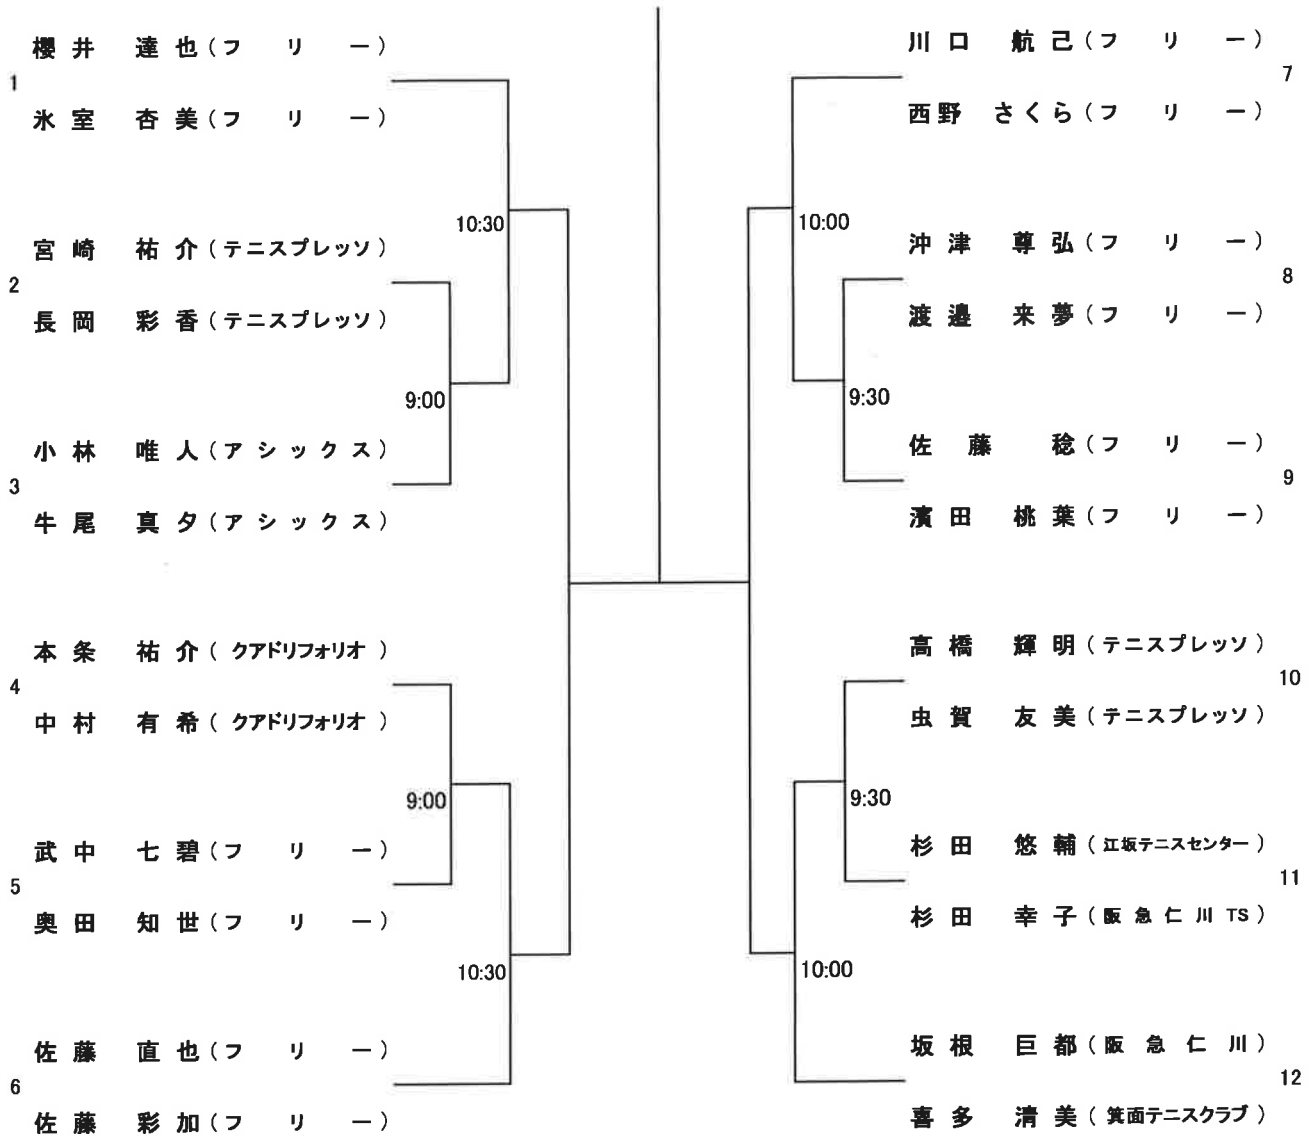

【第48回 阪急仁川 “さつき” ミックスダブルストーナメント】
 オープンの部
 (フ リ ー)

【第48回 阪急仁川“さつき”ミックスダブルストーナメント】

ペ テ ラ ン の 部
(合 計 年 齢 100 歳 以 上)

【第48回 阪急仁川“さつき”ミックスダブルストーナメント】

グランドベテランの部
(合計年齢 120歳以上)

【第48回 阪急仁川“さつき”ミックスダブルストーナメント】

ゴールドベテランの部